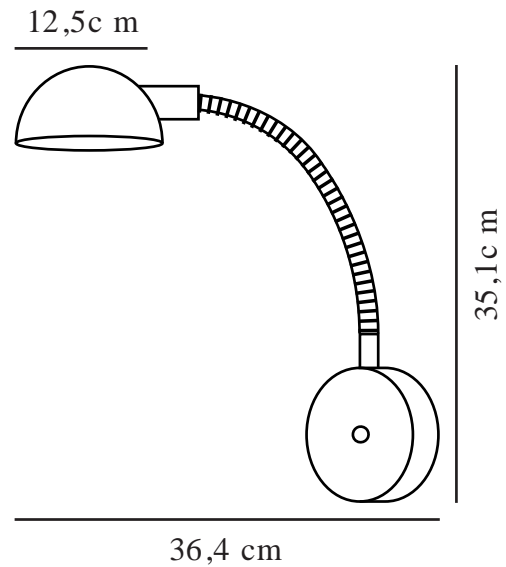

# NOMI | WANDLEUCHE | SCHWARZ

2220171003

Spannung (V): 220-240 Volt  
IP-Grad: IP20  
Maximale Lampenleistung (W):  
8W  
Klasse (Klasse 1, Klasse 2,  
Klasse 3): Klasse 2 (Dopp. isoliert)  
Leuchtmittelsockel: E14  
Schalterplatzierung: Auf der  
Fußplatte

Farbe: Schwarz  
Höhe (cm): 35.1  
Breite (cm): 60.5  
Schirmdurchmesser (cm): 12.5  
Länge (cm): 60.5

EAN: 5704924009952  
Artikelnummer: 2220171003

Stück pro Hauptkarton: 3  
Verkaufsbox Höhe (cm): 30.2  
Verkaufsbox Breite (cm): 26.5  
Verkaufsbox Tiefe (cm): 8.5  
Verkaufsbox Volumen m<sup>3</sup> : 0.0068  
Produkt Nettogewicht (kg): 0.9

Hauptmaterial: Metall  
Sekundärmaterial: Plastik  
Kabel Farbe: Schwarz  
Kabel Länge (cm): 250  
Oberflächenmaterial Kabel:  
Textilien  
Ist das Kabel austauschbar?: True

- Minimalistisches Design • Verstellbarer Lampenkopf
- Perfektes Leselicht • Schwanenhals für maximale Flexibilität