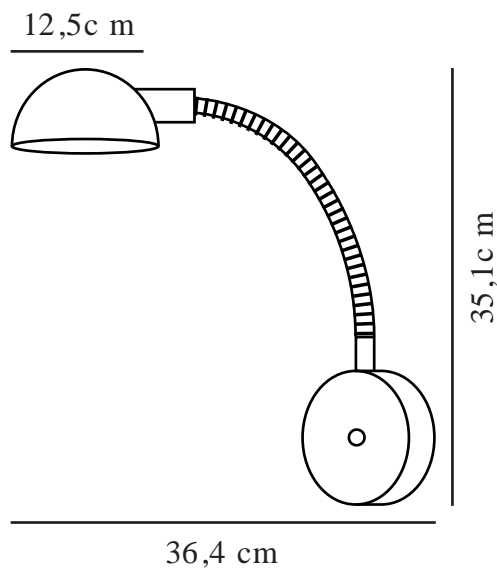

NOMI | VÆGLAMPE | SORT

2220171003

Spænding (V): 220-240 Volt
IP-vurdering: IP20
Maksimal pæreeffekt (W): 8W
Klasse (klasse 1, klasse 2, klasse 3): Klasse 2 (Dobbelt isoleret)
Pærefatning: E14
Placering af afbryder: På fodpladen

Farve: Sort
Højde (cm): 35.1
Bredde (cm): 60.5
Skærm diameter (cm): 12.5
Længde (cm): 60.5
EAN-nummer: 5704924009952

Varenummer: 2220171003
Stk. pr. master-kasse: 3
Salgskasse, højde (cm): 30.2
Salgskasse, bredde (cm): 26.5
Salgskasse, dybde (cm): 8.5
Salgskasse, volumen (m³): 0.0068
Nettovægt af produkt (kg): 0.9

Primært materiale: Metal
Sekundært materiale: Plast
Ledningens farve: Sort
Ledningens længde (cm): 250
Ledningens overflademateriale: Tekstil
Kan ledningen udskiftes?: True

- Minimalistisk design • Justérbart lampehoved
- Perfekt læselys • Svanehals som giver maksimal fleksibilitet