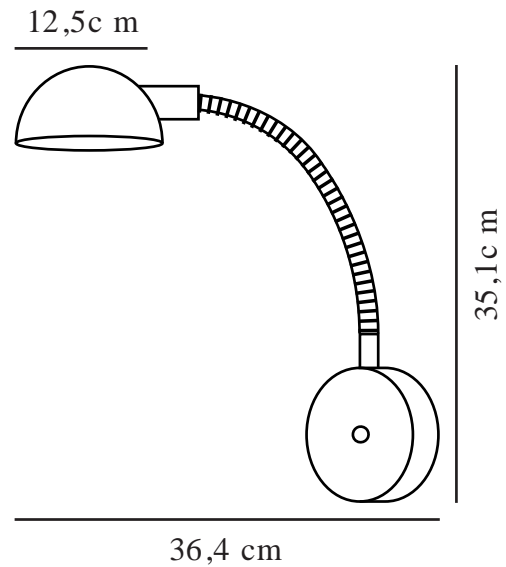

NOMI | APPLIQUE MURALE | NOIR

2220171003

Tension (V): 220-240 Volt
Protection IP: IP20
Puissance maximale de l'ampoule (W): 8W
Classe (Classe 1, Classe 2, Classe 3): Classe 2 (Double isolation)
Culot d'ampoule: E14
Installation du commutateur: Sur le pied

Matière première: Métal
Matériau secondaire: Matière plastique
Couleur du câble: Noir
Longueur du câble (cm): 250
Matériau de surface du câble: Textile
Le câble est-il remplaçable: True

Couleur: Noir

Hauteur (cm): 35.1
Largeur (cm): 60.5
Diamètre de l'abat-jour (cm): 12.5
Longueur (cm): 60.5

EAN: 5704924009952
Numéro d'article: 2220171003
Pièces par unité d'emballage: 3
Hauteur de la boîte de vente (cm): 30.2

Largeur de la boîte de vente (cm): 26.5
Profondeur de la boîte de vente (cm): 8.5
Volume de la boîte de vente m³: 0.0068
Poids net du produit (kg): 0.9

- Design minimaliste • Tête d'éclairage réglable
- Lumière de lecture parfaite • Col de cygne pour une flexibilité maximale

La série Nomi, créée par le designer danois Børnelycke MDD, est une lampe pratique mais élégante, parfaite pour travailler ou lire. Ajustez la tête d'éclairage vers le haut ou le bas pour répondre à vos besoins.