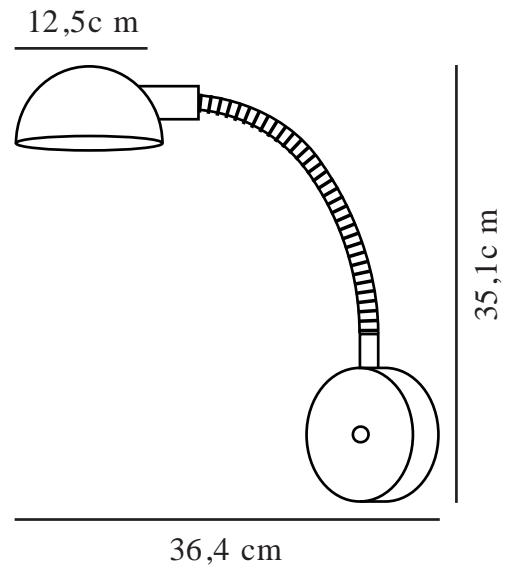

# NOMI | WANDVERLICHTING | ZWART

2220171003

Spanning (V): 220-240 Volt  
IP-graad: IP20  
Maximaal lampvermogen (W): 8W  
Klasse (Klasse 1, Klasse 2, Klasse 3): Klasse 2 (Dubbele isolatie)  
Lampfitting: E14  
Plaatsing schakelaar: Op de basis

Is de kabel vervangbaar?: True  
Kleur: Zwart

Hoogte (cm): 35.1  
Breedte (cm): 60.5  
Diameter kap (cm): 12.5  
Lengte (cm): 60.5

EAN: 5704924009952  
Artikelnummer: 2220171003  
Stuks per masterdoos: 3  
Hoogte verkoopdoos (cm): 30.2  
Breedte verkoopdoos (cm): 26.5  
Diepte verkoopdoos (cm): 8.5  
Verkoopdoos inhoud m<sup>3</sup> : 0.0068  
Nettogewicht product (kg): 0.9

Primair materiaal: Metaal  
Secundair materiaal: Plastic  
Kleur van de kabel: Zwart  
Lengte van de kabel (cm): 250  
Oppervlaktmateriaal van de kabel:: Textiel

- Minimalistisch design • Verstelbare lamp
- Perfect leeslicht • Zwanenhals voor maximale flexibiliteit