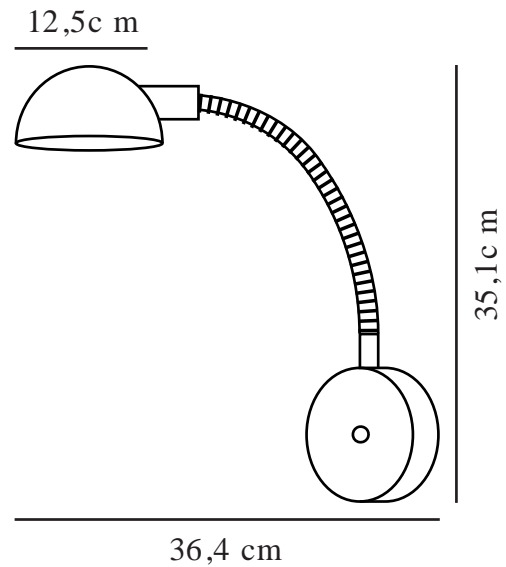

# NOMI | VEGGLAMPE | SORT

2220171003

Spenning (V): 220-240 Volt  
IP-grad: IP20  
Maksimal lysstyrke (W): 8W  
Klasse (Klasse 1, Klasse 2, Klasse 3): Klasse 2 (Dobbelt isolert)  
Pæresokkel: E14  
Bryter plassering: På fotplaten

Primært materiale: Metal  
Sekundært materiale: Plast  
Kabelfarge: Sort  
Kabellengde (cm): 250  
Kabelens overflatemateriale: Tekstil  
Kan kabelen byttes ut?: True

Farge: Sort

Høyde (cm): 35.1  
Bredde (cm): 60.5  
Skjerm diameter (cm): 12.5  
Lengde (cm): 60.5

EAN: 5704924009952  
Artikkelnummer: 2220171003

Stk. per master box: 3  
Høyde på salgseske (cm): 30.2  
Bredde på salgseske (cm): 26.5  
Dybde på salgseske (cm): 8.5  
Volum i salgseske m<sup>3</sup>: 0.0068  
Produktets nettovekt (kg): 0.9

- Minimalistisk design • Justerbart lampehode
- Perfekt leselys • Svanehals gir maksimal fleksibilitet

Nomi-serien skapt av den danske designeren Bønnelycke MDD er en praktisk, men likevel elegant lampe som er perfekt for arbeid eller lesing. Du juster lampehodet opp og ned etter behov.