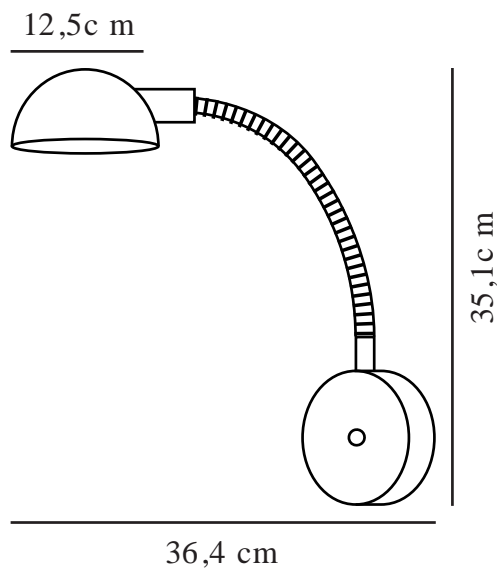

# NOMI | VÄGGLAMPA | SVART

2220171003

Spänning (V): 220-240 Volt  
IP-grad: IP20  
Maximal lampeffekt (W): 8W  
Klass (Klass 1, Klass 2, Klass 3):  
Klass 2 (Dubbel isolerad)  
Lampfätning: E14  
Placering strömbrytare: På  
fotplattan

Höjd (cm): 35.1  
Bredd (cm): 60.5  
Skärmdiameter (cm): 12.5  
Längd (cm): 60.5  
EAN: 5704924009952  
Artikelnummer: 2220171003  
Antal per kolla: 3

Säljförpackning höjd (cm): 30.2  
Säljförpackning bredd cm: 26.5  
Säljförpackning djup (cm): 8.5  
Säljförpackning volym m<sup>3</sup>: 0.0068  
Produktens nettovikt (kg): 0.9

Primärt material: Metall  
Sekundärt material: Plast  
Kabelfärg: Svart  
Kabellängd (cm): 250  
Ytmaterial på kabeln: Textil  
Är kabeln utbyttbar?: True  
Färg: Svart

- Minimalistisk design • Justerbart lamphuvud
- Perfekt läslampa • Böjbar arm för maximal flexibilitet