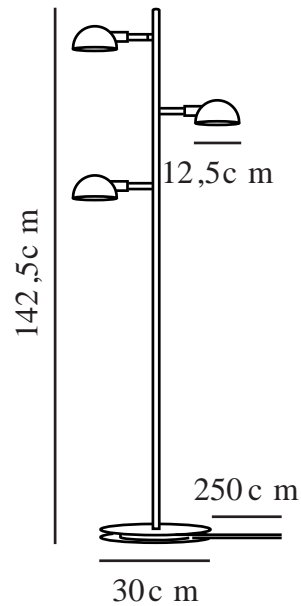

NOMI | STEHLAMPE | SCHWARZ

2220194003

Spannung (V): 220-240 Volt
IP-Grad: IP20
Maximale Lampenleistung (W):
3x8W
Klasse (Klasse 1, Klasse 2,
Klasse 3): Klasse 2 (Dopp. isoliert)
Leuchtmittelsockel: E14
Schalterplatzierung: Auf der
Leuchte

Hauptmaterial: Metall
Sekundärmaterial: Plastik
Kabel Farbe: Schwarz
Kabel Länge (cm): 250
Oberflächenmaterial Kabel:
Textilien
Ist das Kabel austauschbar?:
False

Farbe: Schwarz
Höhe (cm): 142.5
Breite (cm): 30
Schirmdurchmesser (cm): 12.5
Außenbereich-Basisabmessungen
(cm): 30
Länge (cm): 30
Neigungswinkel (°): 90
Drehwinkel (°): 330

EAN: 5704924010231

Artikelnummer: 2220194003
Stück pro Hauptkarton: 2
Verkaufsbox Höhe (cm): 78
Verkaufsbox Breite (cm): 37
Verkaufsbox Tiefe (cm): 15.5
Verkaufsbox Volumen m³: 0.0447
Produkt Nettogewicht (kg): 4.33

- Minimalistisches Design • Verstellbare Lampenköpfe
- Perfektes Leselicht • Berührungsschalter Ein/Aus auf der Röhre

Die vom dänischen Designer Bønnelycke MDD entworfene Nomi-Serie ist eine praktische und zugleich elegante Beleuchtungslösung, die sich perfekt zum Arbeiten oder Lesen eignet. Bewegen Sie die drei Lampenköpfe ganz nach Ihren Bedürfnissen nach oben oder nach unten und schalten Sie das Licht mit einer einzigen Berührung oben an der Leuchte ein und aus.