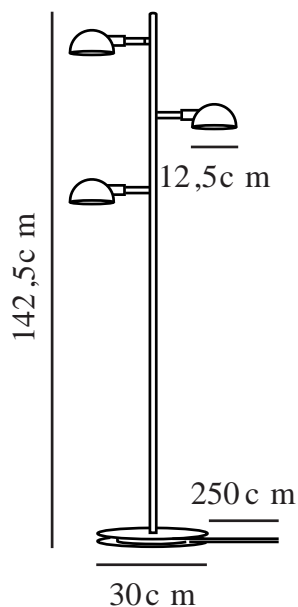

NOMI | GULVLAMPE | SORT

2220194003

Spænding (V): 220-240 Volt
IP-vurdering: IP20
Maksimal pæreeffekt (W): 3x8W
Klasse (klasse 1, klasse 2, klasse 3): Klasse 2 (Dobbelt isoleret)
Pærefatning: E14
Placering af afbryder: På lampen

Primært materiale: Metal
Sekundært materiale: Plast
Ledningens farve: Sort
Ledningens længde (cm): 250
Ledningens overflademateriale: Tekstil
Kan ledningen udskiftes?: False

Farve: Sort
Højde (cm): 142.5
Bredde (cm): 30
Skærm diameter (cm): 12.5
Udendørssokkel, mål (cm): 30
Længde (cm): 30
Vippevinkel (°): 90
Drejevinkel (°): 330

EAN-nummer: 5704924010231
Varenummer: 2220194003

Stk. pr. master-kasse: 2
Salgskasse, højde (cm): 78
Salgskasse, bredde (cm): 37
Salgskasse, dybde (cm): 15.5
Salgskasse, volumen (m³): 0.0447
Nettovægt af produkt (kg): 4.33

- Minimalistisk design • Justérbare lampehoveder
- Perfekt læselys • Tryk på tænd/sluk på toppen af røret

Nomi-serien skabt af den danske designer Bønnelycke MDD giver et praktisk, men elegant lys, der er perfekt til arbejde eller læsning. Juster de tre lampehoveder op og ned, så de passer til dine behov, og tænd og sluk lyset med et enkelt tryk på toppen af lampen.