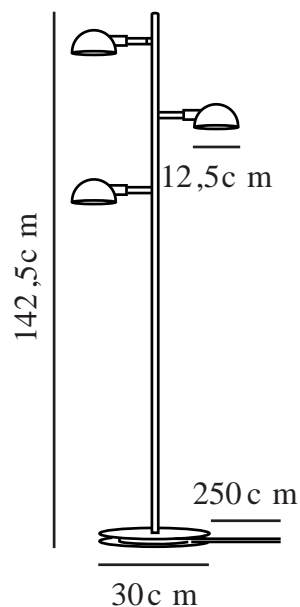

# NOMI | LAMPADAIRE | NOIR

2220194003

Tension (V): 220-240 Volt  
Protection IP: IP20  
Puissance maximale de l'ampoule (W): 3x8W  
Classe (Classe 1, Classe 2, Classe 3): Classe 2 (Double isolation)  
Culot d'ampoule: E14  
Installation du commutateur: Sur la lampe

Couleur: Noir  
Hauteur (cm): 142.5  
Largeur (cm): 30  
Diamètre de l'abat-jour (cm): 12.5  
Dimension socle extérieur (cm): 30  
Longueur (cm): 30  
Angle de basculement (°): 90  
Angle de rotation (°): 330

Largeur de la boîte de vente (cm): 37  
Profondeur de la boîte de vente (cm): 15.5  
Volume de la boîte de vente m<sup>3</sup>: 0,0447  
Poids net du produit (kg): 4.33

Matière première: Métal  
Matériau secondaire: Matière plastique  
Couleur du câble: Noir  
Longueur du câble (cm): 250  
Matériau de surface du câble: Textile  
Le câble est-il remplaçable: False

EAN: 5704924010231  
Numéro d'article: 2220194003  
Pièces par unité d'emballage: 2  
Hauteur de la boîte de vente (cm): 78

- Design minimaliste • Têtes d'éclairage réglables
- Lumière de lecture parfaite • Interrupteur marche/arrêt tactile sur le dessus du tube