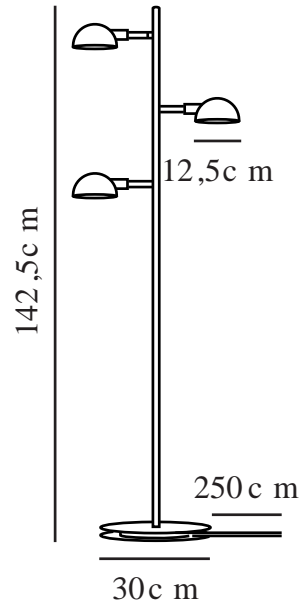

NOMI | VLOERVERLICHTING | ZWART

2220194003

Spanning (V): 220-240 Volt
IP-graad: IP20
Maximaal lampvermogen (W):
3x8W
Klasse (Klasse 1, Klasse 2,
Klasse 3): Klasse 2 (Dubbele
isolatie)
Lampfitting: E14
Plaatsing schakelaar: Op het
armatuur

Primair materiaal: Metaal
Secundair materiaal: Plastic
Kleur van de kabel: Zwart
Lengte van de kabel (cm): 250
Oppervlaktemateriaal van de
kabel: Textiel

Is de kabel vervangbaar?: False
Kleur: Zwart

Hoogte (cm): 142.5
Breedte (cm): 30
Diameter kap (cm): 12.5
Maat basis voor buiten (cm): 30
Lengte (cm): 30
Kantelhoek (°): 90
Draaihoek (°): 330

EAN: 5704924010231
Artikelnummer: 2220194003
Stuks per masterdoos: 2
Hoogte verkoopdoos (cm): 78
Breedte verkoopdoos (cm): 37
Diepte verkoopdoos (cm): 15.5
Verkoopdoos inhoud m³: 0.0447
Nettogewicht product (kg): 4.33