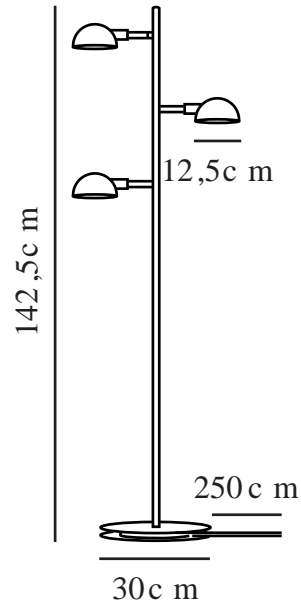

NOMI | GULVLAMPE | SORT

2220194003

Spenning (V): 220-240 Volt
IP-grad: IP20
Maksimal lysstyrke (W): 3x8W
Klasse (Klasse 1, Klasse 2, Klasse 3): Klasse 2 (Dobbelt isolert)
Pæresokkel: E14
Bryter plassering: På lampen

Primært materiale: Metal
Sekundært materiale: Plast
Kabelfarge: Sort
Kabellengde (cm): 250
Kabelens overflatemateriale: Tekstil
Kan kabelen byttes ut?: False

Farge: Sort
Høyde (cm): 142.5
Bredde (cm): 30
Skjerm diameter (cm): 12.5
Utvendig grunn dimensjon (cm): 30
Lengde (cm): 30
Tiltvinkel (°): 90
Svingvinkel (°): 330

EAN: 5704924010231
Artikkelnummer: 2220194003

Stk. per master box: 2
Høyde på salgseske (cm): 78
Bredde på salgseske (cm): 37
Dybde på salgseske (cm): 15.5
Volum i salgseske m³: 0.0447
Produktets nettovekt (kg): 4.33

- Minimalistisk design • Justerbare lampehoder
- Perfekt leselys • Trykk på/av på toppen av røret

Nomi-serien skapt av den danske designeren Bønnelycke MDD er en praktisk, men likevel elegant lampe som er perfekt for arbeid eller lesing. Du justerer de tre lampehodene opp og ned etter behov og slår lyset av og på med et enkelt trykk oppå lampen.