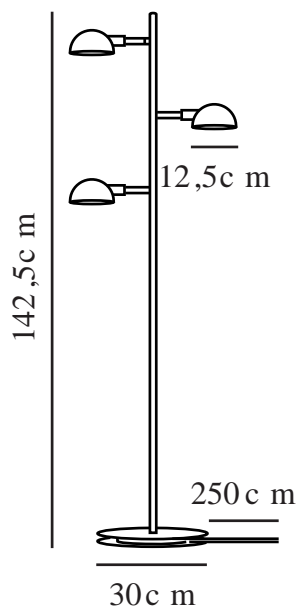

NOMI | GOLVLAMPA | SVART

2220194003

Spänning (V): 220-240 Volt
IP-grad: IP20
Maximal lampeffekt (W): 3x8W
Klass (Klass 1, Klass 2, Klass 3):
Klass 2 (Dubbel isolerad)
Lampfattning: E14
Placering strömbrytare: På
lampan

Primärt material: Metall
Sekundärt material: Plast
Kabelfärg: Svart
Kabellängd (cm): 250
Ytmaterial på kabeln: Textil
Är kabeln utbytbar?: False
Färg: Svart

Höjd (cm): 142.5
Bredd (cm): 30
Skärmdiameter (cm): 12.5
Utvändigt basmått (cm): 30
Längd (cm): 30
Tiltningsvinkel (°): 90
Rotationsvinkel (°): 330

EAN: 5704924010231
Artikelnummer: 2220194003
Antal per kolla: 2

Säljförpackning höjd (cm): 78
Säljförpackning bredd cm: 37
Säljförpackning djup (cm): 15.5
Säljförpackning volym m³: 0.0447
Produktens nettovikt (kg): 4.33

- Minimalistisk design • Justerbara lamphuvuden
- Perfekt läslampa • Peka på/av överst på röret

Nomi-serien, skapad av danska designern Bønnelycke MDD, är praktisk men ändå elegant belysning som är perfekt för arbete eller läsning. Justera de tre lamphuvudena uppåt och nedåt för att passa dina behov och tänd och släck ljuset med en enda touch ovanpå lampan.