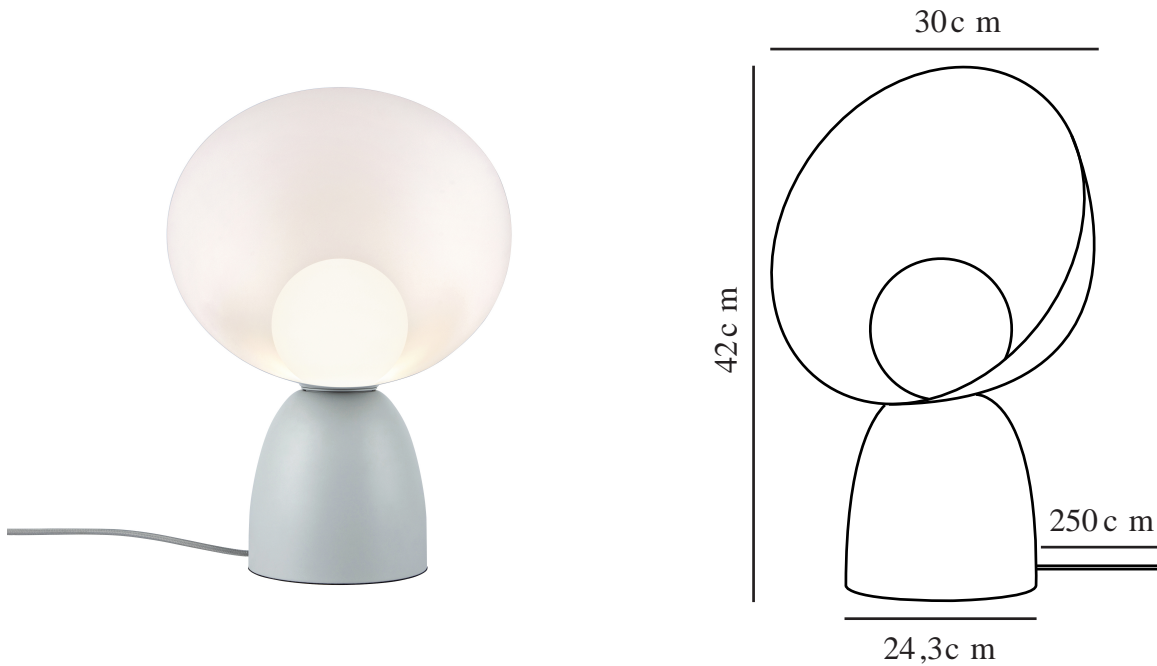

HELLO | TISCHLAMPE | GRAU

2220215010

Spannung (V): 220-240 Volt
IP-Grad: IP20
Maximale Lampenleistung (W):
25W
Klasse (Klasse 1, Klasse 2,
Klasse 3): Klasse 2 (Dopp. isoliert)
Leuchtmittelsockel: E14
Schalterplatzierung: Auf dem
Kabel

Farbe: Grau
Höhe (cm): 42
Breite (cm): 24.3
Schirmdurchmesser (cm): 30
Außenbereich-Basisabmessungen
(cm): 15.5
Drehwinkel (°): 360

EAN: 5704924009921

Artikelnummer: 2220215010
Stück pro Hauptkarton: 2
Verkaufsbox Höhe (cm): 37
Verkaufsbox Breite (cm): 34
Verkaufsbox Tiefe (cm): 49
Verkaufsbox Volumen m³: 0.0616
Produkt Nettogewicht (kg): 3

Hauptmaterial: Metall
Sekundärmaterial: Glas
Kabel Farbe: Grau
Kabel Länge (cm): 250
Oberflächenmaterial Kabel:
Textilien
Ist das Kabel austauschbar?:
False

- Weiche, organische Formen • Verspielte und einladende Formensprache
- Beweglicher Schirm für direktes oder indirektes Licht

Hello von der dänischen Designerin Charlotte Høncke zeichnet sich durch eine verspielte und einladende Designsprache und eine klassische, organische Silhouette aus. Der große Lampenschirm umschließt wunderschön die opalweiße Glaskuppel und kann sogar rundherum gedreht werden, um eine verspielte Mischung aus direktem und indirektem Licht zu erzeugen.