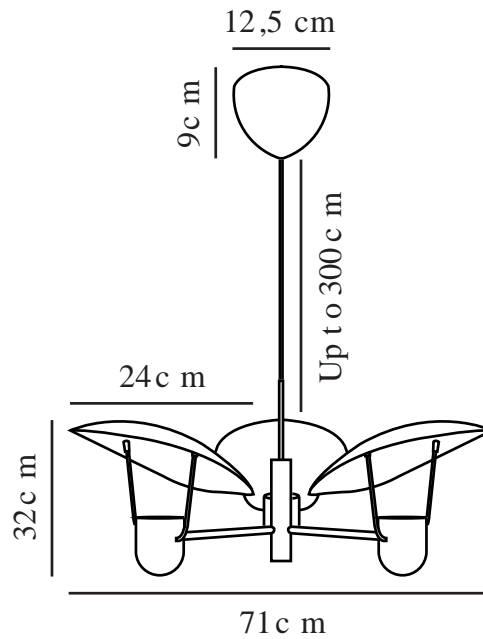

# FABIOLA | PENDEL | SORT

2220223003

Spænding (V): 220-240 Volt  
IP-vurdering: IP20  
Maksimal pæreeffekt (W): 40W  
Klasse (klasse 1, klasse 2, klasse 3): Klasse 2 (Dobbelt isoleret)  
Pærefatning: GU10

Primært materiale: Metal  
Sekundært materiale: Plast  
Ledningens farve: Sort  
Ledningens længde (cm): 300  
Ledningens overflademateriale: Tekstil  
Kan ledningen udskiftes?: False

Farve: Sort  
Højde (cm): 32  
Bredde (cm): 71  
Rørdiameter (cm): 1.1  
Skærm diameter (cm): 27  
Længde (cm): 24

EAN-nummer: 5704924009969  
Varenummer: 2220223003

Stk. pr. master-kasse: 1  
Salgskasse, højde (cm): 36  
Salgskasse, bredde (cm): 68  
Salgskasse, dybde (cm): 62  
Salgskasse, volumen (m<sup>3</sup>): 0.1518  
Nettovægt af produkt (kg): 2.64

- Moderne, italiensk stil • Ikonisk og skulpturelt designsprog
- Blødt, indirekte lys • Elegante messingdetaljer

Fabiola-pendlen af den danske designer Charlotte Høncke henter inspiration fra italiensk vintagedesign og forener ubesværet tidligere klassikere med nutidig modernitet. Designet er elegant og skulpturelt, hvilket understreges af de tre skærmes placering, der sikrer et blødt, indirekte lys. Messingdetaljerne giver et luksuriøst look og fuldender lampen.