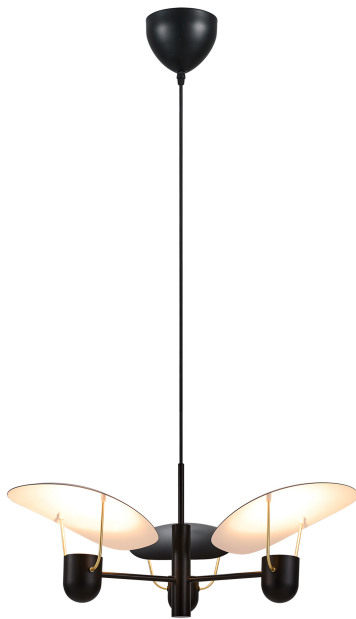

# FABIOLA | PENDEL | SORT

2220223003

Spænding (V): 220-240 Volt  
IP-vurdering: IP20  
Maksimal pæreeffekt (W): 40W  
Klasse (klasse 1, klasse 2, klasse 3): Klasse 2 (Dobbelt isoleret)  
Pærefatning: GU10

Primært materiale: Metal  
Sekundært materiale: Plast  
Ledningens farve: Sort  
Ledningens længde (cm): 300  
Ledningens overflademateriale: Tekstil  
Kan ledningen udskiftes?: False

Farve: Sort  
Højde (cm): 32  
Bredde (cm): 71  
Rørdiameter (cm): 1.1  
Skærm diameter (cm): 27  
Længde (cm): 24

EAN-nummer: 5704924009969  
Varenummer: 2220223003

Stk. pr. master-kasse: 1  
Salgskasse, højde (cm): 36  
Salgskasse, bredde (cm): 68  
Salgskasse, dybde (cm): 62  
Salgskasse, volumen (m<sup>3</sup>): 0.1518  
Nettovægt af produkt (kg): 2.64

- Moderne, italiensk stil • Ikonisk og skulpturelt designsprog
- Blødt, indirekte lys • Elegante messingdetaljer

Fabiola-pendlen af den danske designer Charlotte Høncke henter inspiration fra italiensk vintagedesign og forener ubesværet tidligere klassikere med nutidig modernitet. Designet er elegant og skulpturelt, hvilket understreges af de tre skærmes placering, der sikrer et blødt, indirekte lys. Messingdetaljerne giver et luksuriøst look og fuldender lampen.