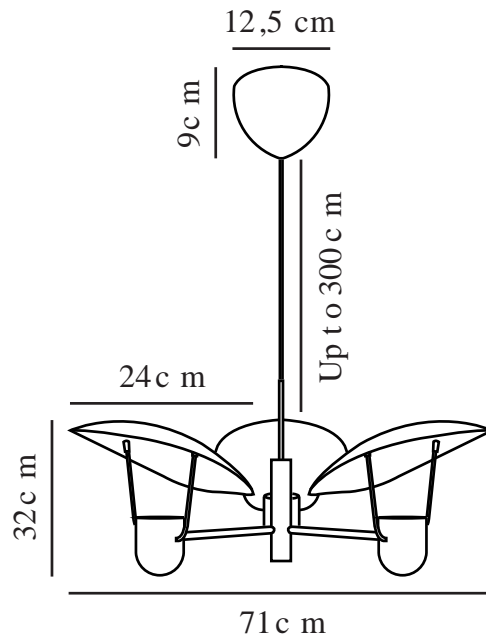

# FABIOLA | TAKPENDEL | SORT

2220223003

Spenning (V): 220-240 Volt  
IP-grad: IP20  
Maksimal lysstyrke (W): 40W  
Klasse (Klasse 1, Klasse 2, Klasse 3): Klasse 2 (Dobbelt isolert)  
Pæresokkel: GU10

Farge: Sort  
Høyde (cm): 32  
Bredde (cm): 71  
Rørdiameter (cm): 1.1  
Skjerm diameter (cm): 27  
Lengde (cm): 24

Stk. per master box: 1  
Høyde på salgseske (cm): 36  
Bredde på salgseske (cm): 68  
Dybde på salgseske (cm): 62  
Volum i salgseske m<sup>3</sup>: 0.1518  
Produktets nettovekt (kg): 2.64

Primært materiale: Metal  
Sekundært materiale: Plast  
Kabelfarge: Sort  
Kabellengde (cm): 300  
Kabelens overflatemateriale: Tekstil  
Kan kabelen byttes ut?: False

EAN: 5704924009969  
Artikkelnummer: 2220223003

- Moderne italiensk stil • Ikonisk og skulpturelt formspråk
- Mykt, indirekte lys • Elegante messingdetaljer

Pendellampen Fabiola fra den danske designeren Charlotte Høncke henter inspirasjon fra vintage italiensk design og forener uanstrengt fortidens klassikere med dagens modernitet. Designet er elegant og skulpturelt og understrekes av plasseringen av de tre skjermene, som sikrer et mykt og indirekte lys. Messingdetaljer gir et luksuriøst uttrykk og følelse.