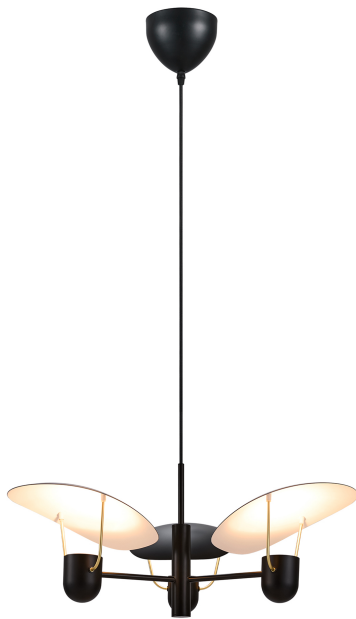

# FABIOLA | TAKPENDEL | SORT

2220223003

Spenning (V): 220-240 Volt  
IP-grad: IP20  
Maksimal lysstyrke (W): 40W  
Klasse (Klasse 1, Klasse 2, Klasse 3): Klasse 2 (Dobbelt isolert)  
Pæresokkel: GU10

Farge: Sort  
Høyde (cm): 32  
Bredde (cm): 71  
Rørdiameter (cm): 1.1  
Skjerm diameter (cm): 27  
Lengde (cm): 24

Stk. per master box: 1  
Høyde på salgseske (cm): 36  
Bredde på salgseske (cm): 68  
Dybde på salgseske (cm): 62  
Volum i salgseske m<sup>3</sup>: 0.1518  
Produktets nettovekt (kg): 2.64

Primært materiale: Metal  
Sekundært materiale: Plast  
Kabelfarge: Sort  
Kabellengde (cm): 300  
Kabelens overflatemateriale: Tekstil  
Kan kabelen byttes ut?: False

EAN: 5704924009969  
Artikkelnummer: 2220223003

- Moderne italiensk stil • Ikonisk og skulpturelt formspråk
- Mykt, indirekte lys • Elegante messingdetaljer

Pendellampen Fabiola fra den danske designeren Charlotte Høncke henter inspirasjon fra vintage italiensk design og forener uanstrengt fortidens klassikere med dagens modernitet. Designet er elegant og skulpturelt og understrekes av plasseringen av de tre skjermene, som sikrer et mykt og indirekte lys. Messingdetaljer gir et luksuriøst uttrykk og følelse.