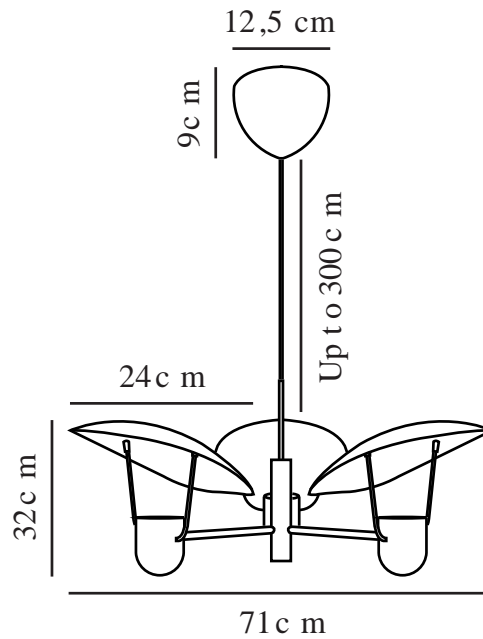

FABIOLA | TAKLAMPA | SVART

2220223003

Spänning (V): 220-240 Volt
IP-grad: IP20
Maximal lampeffekt (W): 40W
Klass (Klass 1, Klass 2, Klass 3):
Klass 2 (Dubbel isolerad)
Lampfatning: GU10

Höjd (cm): 32
Bredd (cm): 71
Rördiameter (cm): 1.1
Skärmdiameter (cm): 27
Längd (cm): 24

Antal per kolla: 1
Säljförpackning höjd (cm): 36
Säljförpackning bredd (cm): 68
Säljförpackning djup (cm): 62
Säljförpackning volym m³: 0.1518
Productens nettovikt (kg): 2.64

Primärt material: Metall
Sekundärt material: Plast
Kabelfärg: Svart
Kabellängd (cm): 300
Ytmaterial på kabeln: Textil
Är kabeln utbyttbar?: False
Färg: Svart

EAN: 5704924009969
Artikelnummer: 2220223003

- Modern italiensk stil • Ikoniskt och skulpturalt formspråk
- Mjukt, indirekt ljus • Eleganta mässingsdetaljer

Pendellampen Fabiola av den danska designern Charlotte Høncke hämtar inspiration från italiensk vintagedesign och förenar utan ansträngning tidigare klassiker med aktuell modernitet. Designen är elegant och skulptural, vilket betonas av placeringen av de tre skärmarna som säkerställer ett mjukt, indirekt ljus. Mässingsdetaljer ger en lyxig look och känsla.