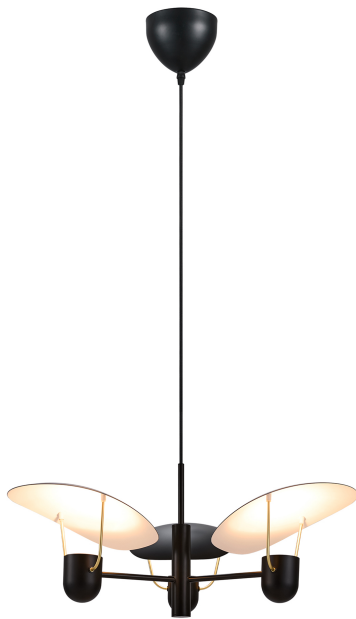

FABIOLA | TAKLAMPA | SVART

2220223003

Spänning (V): 220-240 Volt
IP-grad: IP20
Maximal lampeffekt (W): 40W
Klass (Klass 1, Klass 2, Klass 3):
Klass 2 (Dubbel isolerad)
Lampfatning: GU10

Höjd (cm): 32
Bredd (cm): 71
Rördiameter (cm): 1.1
Skärmdiameter (cm): 27
Längd (cm): 24

Antal per kolla: 1
Säljförpackning höjd (cm): 36
Säljförpackning bredd (cm): 68
Säljförpackning djup (cm): 62
Säljförpackning volym m³: 0.1518
Productens nettovikt (kg): 2.64

Primärt material: Metall
Sekundärt material: Plast
Kabelfärg: Svart
Kabellängd (cm): 300
Ytmaterial på kabeln: Textil
Är kabeln utbyttbar?: False
Färg: Svart

EAN: 5704924009969
Artikelnummer: 2220223003

- Modern italiensk stil • Ikoniskt och skulpturalt formspråk
- Mjukt, indirekt ljus • Eleganta mässingsdetaljer

Pendellampen Fabiola av den danska designern Charlotte Høncke hämtar inspiration från italiensk vintagedesign och förenar utan ansträngning tidigare klassiker med aktuell modernitet. Designen är elegant och skulptural, vilket betonas av placeringen av de tre skärmarna som säkerställer ett mjukt, indirekt ljus. Mässingsdetaljer ger en lyxig look och känsla.