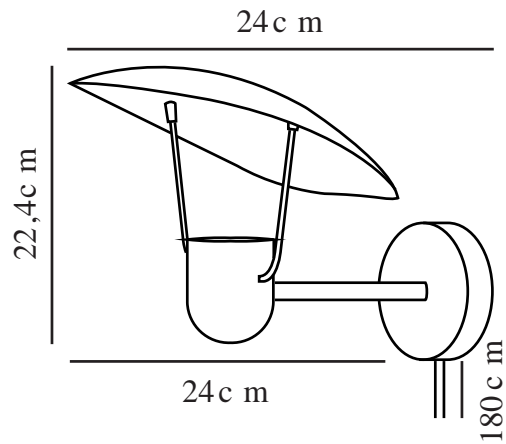

FABIOLA | WANDLEUCHE | SCHWARZ

2220231003

Spannung (V): 220-240 Volt
IP-Grad: IP20
Maximale Lampenleistung (W): 40
Klasse (Klasse 1, Klasse 2, Klasse 3): Klasse 2 (Dopp. isoliert)
Leuchtmittelsockel: GU10
Schalterplatzierung: Auf der Fußplatte
Parallelschaltung: False

Farbe: Schwarz
Höhe (cm): 22.4
Breite (cm): 24
Rohrdurchmesser (cm): 1.3
Schirmdurchmesser (cm): 27
Außenbereich-Basisabmessungen (cm): 9.8
Länge (cm): 24

Artikelnummer: 2220231003
Stück pro Hauptkarton: 3
Verkaufsbox Höhe (cm): 28
Verkaufsbox Breite (cm): 33.5
Verkaufsbox Tiefe (cm): 24
Verkaufsbox Volumen m³: 0.0225
Produkt Nettogewicht (kg): 1.1

Hauptmaterial: Metall
Sekundärmaterial: Plastik
Kabel Farbe: Schwarz
Kabel Länge (cm): 180
Oberflächenmaterial Kabel: Textilien
Ist das Kabel austauschbar?: False

EAN: 5704924010255

- **Moderner italienischer Stil** • **Ikonische und skulpturale Formensprache**
- **Weiches, indirektes Licht** • **Elegante Messingdetails**