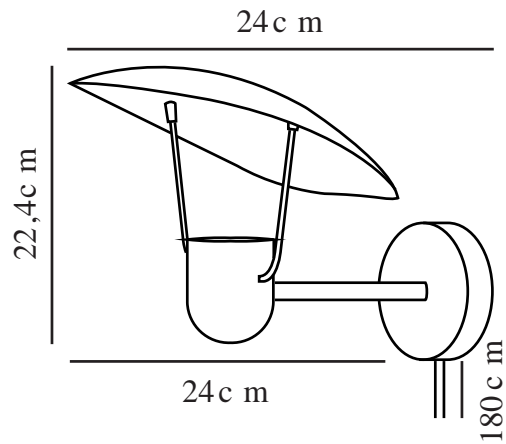

FABIOLA | VÆGLAMPE | SORT

2220231003

Spænding (V): 220-240 Volt
IP-vurdering: IP20
Maksimal pæreeffekt (W): 40
Klasse (klasse 1, klasse 2, klasse 3): Klasse 2 (Dobbelt isoleret)
Pærefatning: GU10
Placering af afbryder: På fodpladen
Parallelforbindelse: False

Farve: Sort
Højde (cm): 22.4
Bredde (cm): 24
Rørdiameter (cm): 1.3
Skærm diameter (cm): 27
Udendørssokkel, mål (cm): 9.8
Længde (cm): 24

Varenummer: 2220231003
Stk. pr. master-kasse: 3
Salgskasse, højde (cm): 28
Salgskasse, bredde (cm): 33.5
Salgskasse, dybde (cm): 24
Salgskasse, volumen (m³): 0.0225
Nettovægt af produkt (kg): 1.1

EAN-nummer: 5704924010255

Primært materiale: Metal
Sekundært materiale: Plast
Ledningens farve: Sort
Ledningens længde (cm): 180
Ledningens overflademateriale: Tekstil
Kan ledningen udskiftes?: False

- Moderne, italiensk stil • Ikonisk og skulpturelt designsprog
- Blødt, indirekte lys • Elegante messingdetaljer