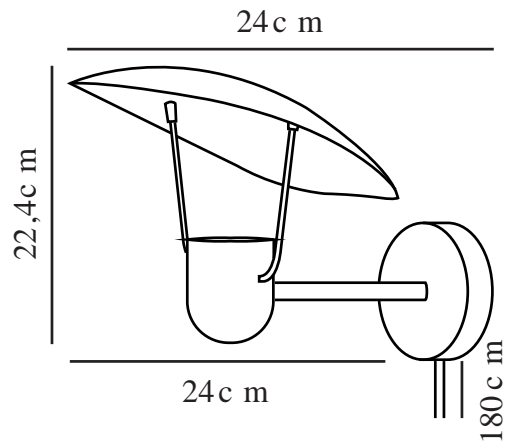

FABIOLA | WANDVERLICHTING | ZWART

2220231003

Spanning (V): 220-240 Volt
IP-graad: IP20
Maximaal lampvermogen (W): 40
Klasse (Klasse 1, Klasse 2, Klasse 3): Klasse 2 (Dubbele isolatie)
Lampfitting: GU10
Plaatsing schakelaar: Op de basis
Parallele verbinding: False

Is de kabel vervangbaar?: False
Kleur: Zwart
Hoogte (cm): 22.4
Breedte (cm): 24
Buisdiameter (cm): 1.3
Diameter kap (cm): 27
Maat basis voor buiten (cm): 9.8
Lengte (cm): 24

EAN: 5704924010255
Artikelnummer: 2220231003
Stuks per masterdoos: 3
Hoogte verkoopdoos (cm): 28
Breedte verkoopdoos (cm): 33.5
Diepte verkoopdoos (cm): 24
Verkoopdoos inhoud m³ : 0.0225
Nettogewicht product (kg): 1.1

Primair materiaal: Metaal
Secundair materiaal: Plastic
Kleur van de kabel: Zwart
Lengte van de kabel (cm): 180
Oppervlaktemateriaal van de kabel: Textiel

- Moderne Italiaanse stijl • Iconische en sculpturale designtaal
- Zacht, indirect licht • Elegante messing details