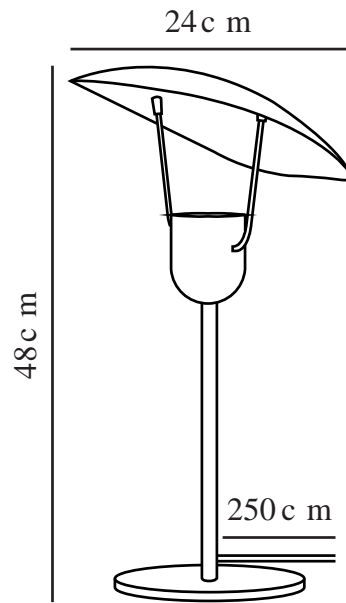

FABIOLA | TISCHLAMPE | SCHWARZ

2220245003

Spannung (V): 220-240 Volt
IP-Grad: IP20
Maximale Lampenleistung (W):
40W
Klasse (Klasse 1, Klasse 2,
Klasse 3): Klasse 2 (Dopp. isoliert)
Leuchtmittelsockel: GU10
Schalterplatzierung: Auf dem
Kabel

Farbe: Schwarz
Höhe (cm): 48
Breite (cm): 24
Rohrdurchmesser (cm): 1.6
Schirmdurchmesser (cm): 27
Außenbereich-Basisabmessungen
(cm): 18
Länge (cm): 24

Artikelnummer: 2220245003
Stück pro Hauptkarton: 3
Verkaufsbox Höhe (cm): 49
Verkaufsbox Breite (cm): 12
Verkaufsbox Tiefe (cm): 28
Verkaufsbox Volumen m³: 0.0165
Produkt Nettogewicht (kg): 1.8

Hauptmaterial: Metall
Sekundärmaterial: Plastik
Kabel Farbe: Schwarz
Kabel Länge (cm): 250
Oberflächenmaterial Kabel:
Textilien
Ist das Kabel austauschbar?:
False

EAN: 5704924010149

- **Moderner italienischer Stil** • **Ikonische und skulpturale Formensprache**
- **Weiches, indirektes Licht** • **Elegante Messingdetails**

Die Fabiola Tischleuchte der dänischen Designerin Charlotte Høncke, die vom italienischem Vintage-Design inspiriert ist, vereint mühelos traditionelle Klassik mit zeitgenössischer Moderne. Das Design ist elegant und skulptural, was durch die Platzierung des Lampenschirms unterstrichen wird, der für ein weiches, indirektes Licht sorgt. Details aus Messing sorgen für einen luxuriösen und hochwertigen Eindruck.