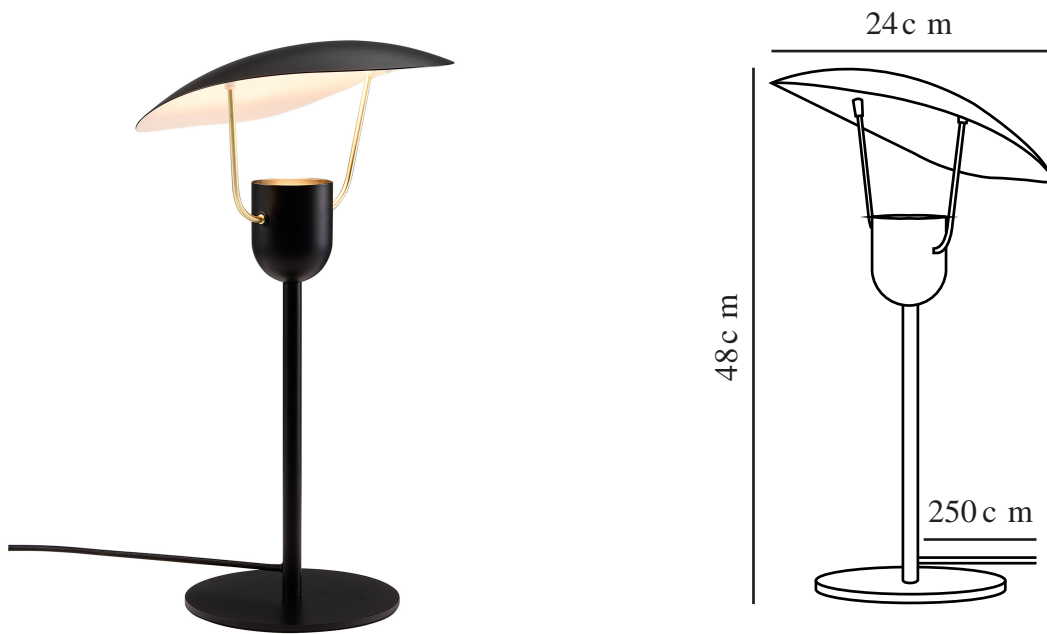

# FABIOLA | BORDLAMPE | SORT

2220245003

Spænding (V): 220-240 Volt  
IP-vurdering: IP20  
Maksimal pæreeffekt (W): 40W  
Klasse (klasse 1, klasse 2, klasse 3): Klasse 2 (Dobbelt isoleret)  
Pærefatning: GU10  
Placering af afbryder: På ledningen

Farve: Sort  
Højde (cm): 48  
Bredde (cm): 24  
Rørdiameter (cm): 1.6  
Skærm diameter (cm): 27  
Udendørssokkel, mål (cm): 18  
Længde (cm): 24

Varenummer: 2220245003  
Stk. pr. master-kasse: 3  
Salgskasse, højde (cm): 49  
Salgskasse, bredde (cm): 12  
Salgskasse, dybde (cm): 28  
Salgskasse, volumen (m<sup>3</sup>): 0.0165  
Nettovægt af produkt (kg): 1.8

Primært materiale: Metal  
Sekundært materiale: Plast  
Ledningens farve: Sort  
Ledningens længde (cm): 250  
Ledningens overflademateriale: Tekstil  
Kan ledningen udskiftes?: False

EAN-nummer: 5704924010149

- Moderne, italiensk stil • Ikonisk og skulpturelt designsprog
- Blødt, indirekte lys • Elegante messingdetaljer

Fabiola-bordlampen af den danske designer Charlotte Høncke henter inspiration fra italiensk vintagedesign og forener ubesværet tidligere klassikere med nutidig modernitet. Designet er elegant og skulpturelt, hvilket understreges af skærmens placering, der sikrer et blødt, indirekte lys. Messingdetaljerne giver et luksuriøst look og fuldender lampen.