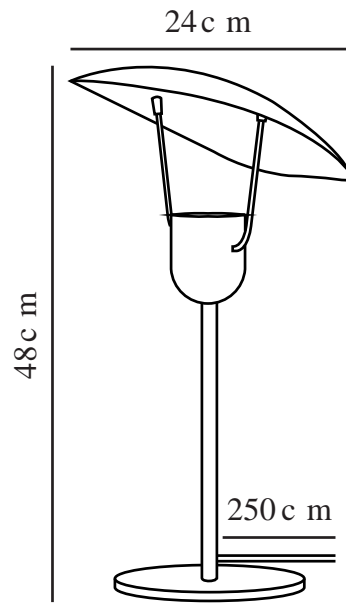

# FABIOLA | BORDSLAMPA | SVART

2220245003

Spänning (V): 220-240 Volt  
IP-grad: IP20  
Maximal lampeffekt (W): 40W  
Klass (Klass 1, Klass 2, Klass 3):  
Klass 2 (Dubbel isolerad)  
Lampfatning: GU10  
Placering strömbrytare: På kabeln

Primärt material: Metall  
Sekundärt material: Plast  
Kabelfärg: Svart  
Kabellängd (cm): 250  
Ytmaterial på kabeln: Textil  
Är kabeln utbyttbar?: False  
Färg: Svart

Höjd (cm): 48  
Bredd (cm): 24  
Rördiameter (cm): 1.6  
Skärmdiameter (cm): 27  
Utvändigt basmått (cm): 18  
Längd (cm): 24

EAN: 5704924010149  
Artikelnummer: 2220245003  
Antal per kolla: 3

Säljförpackning höjd (cm): 49  
Säljförpackning bredd cm: 12  
Säljförpackning djup (cm): 28  
Säljförpackning volym m<sup>3</sup>: 0.0165  
Produktens nettovikt (kg): 1.8

- Modern italiensk stil • Ikoniskt och skulpturalt formspråk
- Mjukt, indirekt ljus • Eleganta mässingsdetaljer

Bordslampan Fabiola av danska designern Charlotte Høncke hämtar inspiration från italiensk vintagedesign och förenar utan ansträngning tidigare klassiker med aktuell modernitet. Designen är elegant och skulptural, vilket betonas av placeringen av skärmen som säkerställer ett mjukt, indirekt ljus. Mässingsdetaljer ger en lyxig look och känsla.