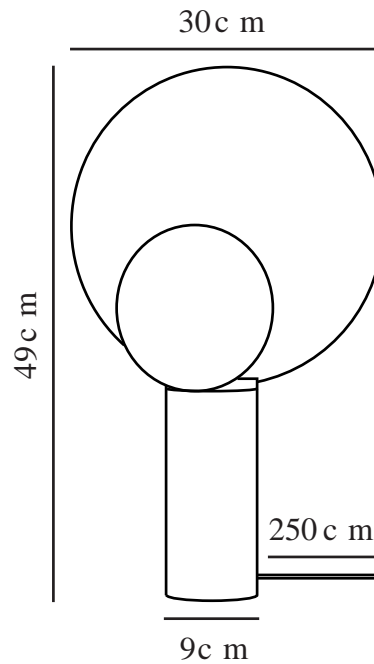

# CACHÉ | TISCHLAMPE | MATT SCHWARZ

2220275003

Spannung (V): 220-240 Volt  
IP-Grad: IP20  
Maximale Lampenleistung (W):  
40W  
Klasse (Klasse 1, Klasse 2,  
Klasse 3): Klasse 2 (Dopp. isoliert)  
Leuchtmittelsockel: GU10  
Schalterplatzierung: Auf dem  
Kabel

Hauptmaterial: Marmor  
Sekundärmaterial: Metall  
Kabel Farbe: Schwarz  
Kabel Länge (cm): 250  
Oberflächenmaterial Kabel:  
Textilien  
Ist das Kabel austauschbar?:  
False

Farbe: Matt schwarz  
Höhe (cm): 49  
Breite (cm): 30  
Schirmdurchmesser (cm): 30  
Schirmhöhe (cm): 30  
Außenbereich-Basisabmessungen  
(cm): 9  
Länge (cm): 30  
Drehwinkel (°): 360

EAN: 5704924009990

Artikelnummer: 2220275003  
Stück pro Hauptkarton: 2  
Verkaufsbox Höhe (cm): 34  
Verkaufsbox Breite (cm): 46  
Verkaufsbox Tiefe (cm): 23  
Verkaufsbox Volumen m<sup>3</sup>: 0.036  
Produkt Nettogewicht (kg): 3.7

- **Skulpturales Design** • **Eleganter Materialmix aus Metall und Marmor**
- **Weiches, indirektes Licht** • **Bewegliche Schirme**

Mit Caché hat die dänische Designerin Charlotte Høncke eine Tischleuchte mit einem faszinierenden und auffälligen Design geschaffen. Die Leuchte besteht aus zwei perfekt runden Lampenschirmen, die auf elegante Weise durch einen soliden Marmorsockel verbunden sind. Caché schafft ein interessantes und verspieltes Ambiente, indem das Licht zwischen den beiden Schirmen hin und her reflektiert wird.