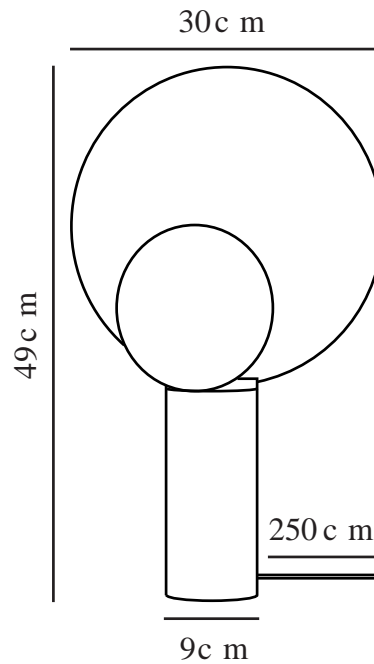

CACHÉ | TAFELVERLICHTING | MAT ZWART

2220275003

Spanning (V): 220-240 Volt
IP-graad: IP20
Maximaal lampvermogen (W):
40W
Klasse (Klasse 1, Klasse 2,
Klasse 3): Klasse 2 (Dubbele
isolatie)
Lampfitting: GU10
Plaatsing schakelaar: Op de kabel

Primair materiaal: Marmer
Secundair materiaal: Metaal
Kleur van de kabel: Zwart
Lengte van de kabel (cm): 250
Oppervlaktemateriaal van de
kabel: Textiel

Is de kabel vervangbaar?: False
Kleur: Mat zwart
Hoogte (cm): 49
Breedte (cm): 30
Diameter kap (cm): 30
Hoogte kap (cm): 30
Maat basis voor buiten (cm): 9
Lengte (cm): 30
Draaihoek (°): 360

EAN: 5704924009990
Artikelnummer: 2220275003
Stuks per masterdoos: 2
Hoogte verkoopdoos (cm): 34
Breedte verkoopdoos (cm): 46
Diepte verkoopdoos (cm): 23
Verkoopdoos inhoud m³ : 0.036
Nettogewicht product (kg): 3.7

- **Sculpturaal design** • **Elegante materiaalmix van metaal en marmer**
- **Zacht, indirect licht** • **Verplaatsbare kappen**

Met Caché heeft de Deense ontwerpster Charlotte Høncke een tafellamp gecreëerd met een intrigerend en opvallend design. De lamp is gemaakt van twee perfect ronde kappen, elegant verenigd door een solide marmeren voet. Caché creëert een interessante en speelse sfeer waarbij het licht heen en weer wordt gereflecteerd tussen de twee kappen.