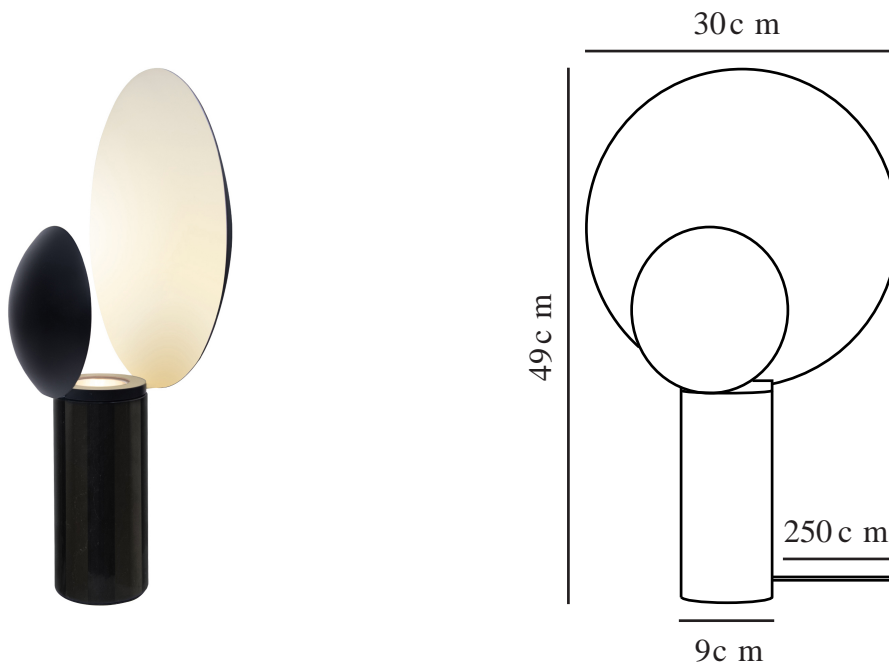

CACHÉ | BORDLAMPE | MATT SORT

2220275003

Spenning (V): 220-240 Volt
IP-grad: IP20
Maksimal lysstyrke (W): 40W
Klasse (Klasse 1, Klasse 2, Klasse 3): Klasse 2 (Dobbelt isolert)
Pæresokkel: GU10
Bryter plassering: På ledning

Primært materiale: Marmor
Sekundært materiale: Metall
Kabelfarge: Sort
Kabellengde (cm): 250
Kabelens overflatemateriale: Tekstil
Kan kabelen byttes ut?: False

Farge: Matt sort
Høyde (cm): 49
Bredde (cm): 30
Skjerm diameter (cm): 30
Skjerm høyde (cm): 30
Utvendig grunn dimensjon (cm): 9
Lengde (cm): 30
Svingvinkel (°): 360

EAN: 5704924009990
Artikkelnummer: 2220275003

Stk. per master box: 2
Høyde på salgseske (cm): 34
Bredde på salgseske (cm): 46
Dybde på salgseske (cm): 23
Volum i salgseske m³: 0.036
Produktets nettovekt (kg): 3.7

- Skulpturelt design • Elegant materialmiks av metall og marmor
- Mykt, indirekte lys • Bevegelige skjermer

Den danske designeren Charlotte Høncke har med Caché skapt en bordlampe med et spennende og iøynefallende design. Lampen er laget av to perfekt runde skjermer, elegant forent av en solid marmorsokkel. Caché skaper en interessant og leken stemning der lyset reflekteres frem og tilbake mellom de to skjermene.