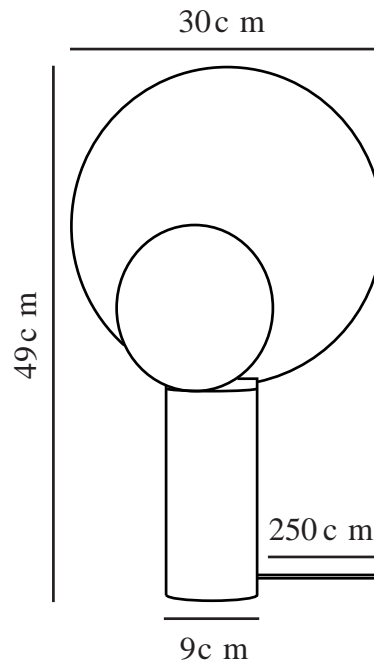

# CACHÉ | TISCHLAMPE | MATT GRAU

2220275010

Spannung (V): 220-240 Volt  
IP-Grad: IP20  
Maximale Lampenleistung (W):  
40W  
Klasse (Klasse 1, Klasse 2,  
Klasse 3): Klasse 2 (Dopp. isoliert)  
Leuchtmittelsockel: GU10  
Schalterplatzierung: Auf dem  
Kabel

Hauptmaterial: Marmor  
Sekundärmaterial: Metall  
Kabel Farbe: Weiss  
Kabel Länge (cm): 250  
Oberflächenmaterial Kabel:  
Textilien  
Ist das Kabel austauschbar?:  
False

Farbe: Matt grau  
Höhe (cm): 49  
Breite (cm): 30  
Schirmdurchmesser (cm): 30  
Schirmhöhe (cm): 30  
Außenbereich-Basisabmessungen  
(cm): 9  
Länge (cm): 30  
Drehwinkel (°): 360

EAN: 5704924010088

Artikelnummer: 2220275010  
Stück pro Hauptkarton: 2  
Verkaufsbox Höhe (cm): 34  
Verkaufsbox Breite (cm): 46  
Verkaufsbox Tiefe (cm): 23  
Verkaufsbox Volumen m<sup>3</sup>: 0.036  
Produkt Nettogewicht (kg): 3.7

- **Skulpturales Design** • **Eleganter Materialmix aus Metall und Marmor**
- **Weiches, indirektes Licht** • **Bewegliche Schirme**

Mit Caché hat die dänische Designerin Charlotte Høncke eine Tischleuchte mit einem faszinierenden und auffälligen Design geschaffen. Die Leuchte besteht aus zwei perfekt runden Lampenschirmen, die auf elegante Weise durch einen soliden Marmorsockel verbunden sind. Caché schafft ein interessantes und verspieltes Ambiente, indem das Licht zwischen den beiden Schirmen hin und her reflektiert wird.