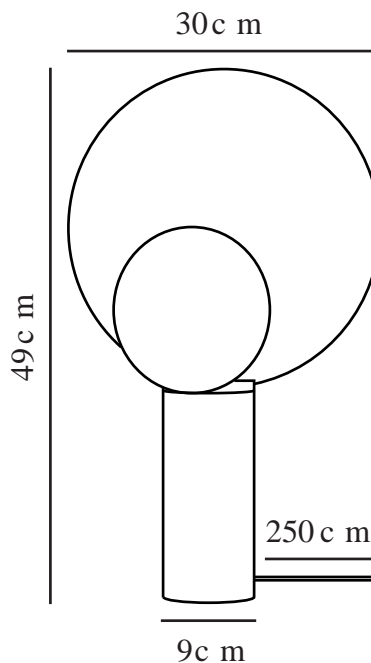

CACHÉ | BORDLAMPE | MATGRÅ

2220275010

Spænding (V): 220-240 Volt
IP-vurdering: IP20
Maksimal pæreeffekt (W): 40W
Klasse (klasse 1, klasse 2, klasse 3): Klasse 2 (Dobbelt isoleret)
Pærefatning: GU10
Placering af afbryder: På ledningen

Primært materiale: Marmor
Sekundært materiale: Metal
Ledningens farve: Hvid
Ledningens længde (cm): 250
Ledningens overflademateriale: Tekstil
Kan ledningen udskiftes?: False

Farve: Matgrå
Højde (cm): 49
Bredde (cm): 30
Skærm diameter (cm): 30
Skærmhøjde (cm): 30
Udendørssokkel, mål (cm): 9
Længde (cm): 30
Drejevinkel (°): 360

EAN-nummer: 5704924010088

Varenummer: 2220275010
Stk. pr. master-kasse: 2
Salgskasse, højde (cm): 34
Salgskasse, bredde (cm): 46
Salgskasse, dybde (cm): 23
Salgskasse, volumen (m³): 0.036
Nettovægt af produkt (kg): 3.7

- Skulpturelt design • Elegant materialeblanding af metal og marmor
- Blødt, indirekte lys • Bevægelige skærme

Den danske designer Charlotte Høncke har med Caché skabt en bordlampe med et spændende og iøjnefaldende design. Lampen er skabt af to perfekt runde skærme, der er elegant forenet af en solid marmorfod. Caché skaber en interessant og legende stemning, hvor lyset reflekteres frem og tilbage mellem de to skærme.