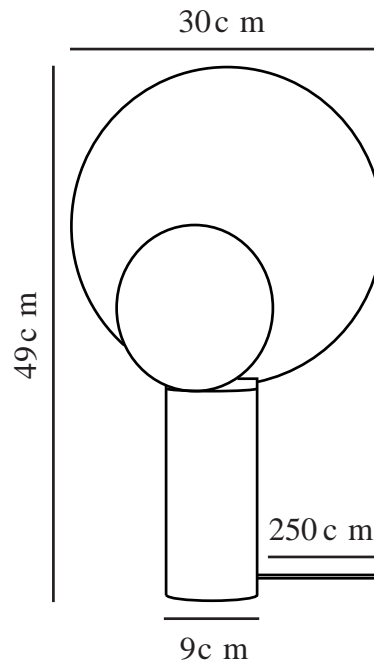

CACHÉ | LAMPE À POSER | GRIS MAT

2220275010

Tension (V): 220-240 Volt
Protection IP: IP20
Puissance maximale de l'ampoule (W): 40W
Classe (Classe 1, Classe 2, Classe 3): Classe 2 (Double isolation)
Culot d'ampoule: GU10
Installation du commutateur: Sur le câble

Matériau primaire: Marbre
Matériau secondaire: Métal
Couleur du câble: Blanc
Longueur du câble (cm): 250
Matériau de surface du câble: Textile
Le câble est-il remplaçable: False
Couleur: Gris mat

Hauteur (cm): 49
Largeur (cm): 30
Diamètre de l'abat-jour (cm): 30
Hauteur de l'abat-jour (cm): 30
Dimension socle extérieur (cm): 9
Longueur (cm): 30
Angle de rotation (°): 360

EAN: 5704924010088
Numéro d'article: 2220275010
Pièces par unité d'emballage: 2
Hauteur de la boîte de vente (cm): 34
Largeur de la boîte de vente (cm): 46

Profondeur de la boîte de vente (cm): 23
Volume de la boîte de vente m³: 0.036
Poids net du produit (kg): 3.7

- Design sculptural • Élégant mélange de métal et de marbre
- Lumière douce et indirecte • Abat-jours mobiles

Avec Caché, la designer danoise Charlotte Høncke a créé une lampe de table au design intrigant et accrocheur. La lampe est composée de deux abat-jour parfaitement ronds, unis avec élégance par une base en marbre massif. Caché crée une ambiance intéressante et ludique où la lumière se reflète entre les deux abat-jour.