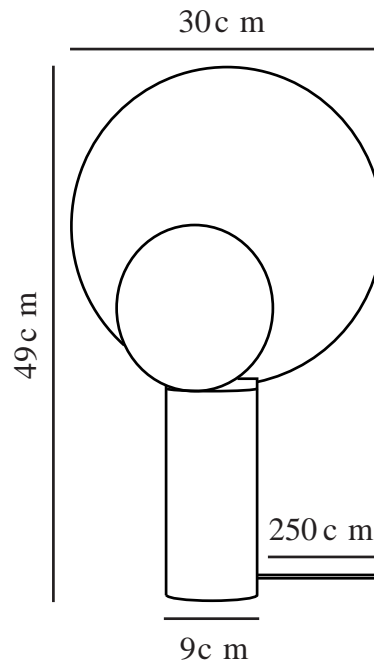

CACHÉ | TAFELVERLICHTING | [MATTGREY]

2220275010

Spanning (V): 220-240 Volt
IP-graad: IP20
Maximaal lampvermogen (W):
40W
Klasse (Klasse 1, Klasse 2,
Klasse 3): Klasse 2 (Dubbele
isolatie)
Lampfitting: GU10
Plaatsing schakelaar: Op de kabel

Is de kabel vervangbaar?: False
Hoogte (cm): 49
Breedte (cm): 30
Diameter kap (cm): 30
Hoogte kap (cm): 30
Maat basis voor buiten (cm): 9
Lengte (cm): 30
Draaihoek (°): 360

EAN: 5704924010088
Artikelnummer: 2220275010
Stuks per masterdoos: 2
Hoogte verkoopdoos (cm): 34
Breedte verkoopdoos (cm): 46
Diepte verkoopdoos (cm): 23
Verkoopdoos inhoud m³ : 0.036
Nettogewicht product (kg): 3.7

Primair materiaal: Marmer
Secundair materiaal: Metaal
Kleur van de kabel: wit
Lengte van de kabel (cm): 250
Oppervlaktemateriaal van de
kabel: Textiel

- **Sculpturaal design** • **Elegante materiaalmix van metaal en marmer**
- **Zacht, indirect licht** • **Verplaatsbare kappen**

Met Caché heeft de Deense ontwerpster Charlotte Høncke een tafellamp gecreëerd met een intrigerend en opvallend design. De lamp is gemaakt van twee perfect ronde kappen, elegant verenigd door een solide marmeren voet. Caché creëert een interessante en speelse sfeer waarbij het licht heen en weer wordt gereflecteerd tussen de twee kappen.