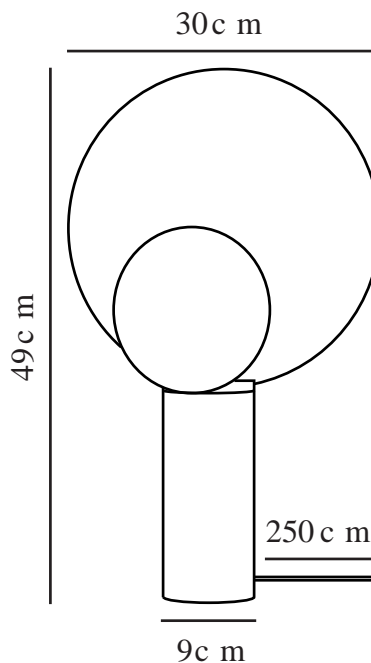

# CACHÉ | BORDLAMPE | MATT GRÅ

2220275010

Spenning (V): 220-240 Volt  
IP-grad: IP20  
Maksimal lysstyrke (W): 40W  
Klasse (Klasse 1, Klasse 2, Klasse 3): Klasse 2 (Dobbelt isolert)  
Pæresokkel: GU10  
Bryter plassering: På ledning

Primært materiale: Marmor  
Sekundært materiale: Metall  
Kabelfarge: Hvit  
Kabellengde (cm): 250  
Kabelens overflatemateriale: Tekstil  
Kan kabelen byttes ut?: False

Farge: Matt grå  
Høyde (cm): 49  
Bredde (cm): 30  
Skjerm diameter (cm): 30  
Skjerm høyde (cm): 30  
Utvendig grunn dimensjon (cm): 9  
Lengde (cm): 30  
Svingvinkel (°): 360

EAN: 5704924010088  
Artikkelnummer: 2220275010

Stk. per master box: 2  
Høyde på salgseske (cm): 34  
Bredde på salgseske (cm): 46  
Dybde på salgseske (cm): 23  
Volum i salgseske m<sup>3</sup>: 0.036  
Produktets nettovekt (kg): 3.7

- Skulpturelt design • Elegant materialmiks av metall og marmor
- Mykt, indirekte lys • Bevegelige skjermer

Den danske designeren Charlotte Høncke har med Caché skapt en bordlampe med et spennende og iøynefallende design. Lampen er laget av to perfekt runde skjermer, elegant forent av en solid marmorsokkel. Caché skaper en interessant og leken stemning der lyset reflekteres frem og tilbake mellom de to skjermene.