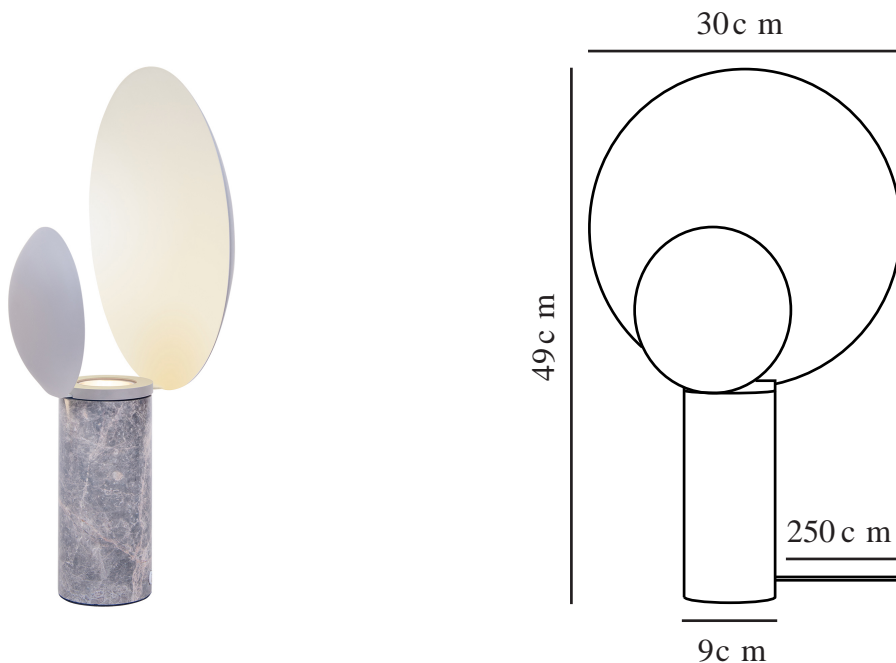

# CACHÉ | BORDSLAMPA | MATT GRÅ

2220275010

Spänning (V): 220-240 Volt  
IP-grad: IP20  
Maximal lampeffekt (W): 40W  
Klass (Klass 1, Klass 2, Klass 3):  
Klass 2 (Dubbel isolerad)  
Lampfattning: GU10  
Placering strömbrytare: På kabeln

Primärt material: Marmor  
Sekundärt material: Metall  
Kabelfärg: Vit  
Kabellängd (cm): 250  
Ytmaterial på kabeln: Textil  
Är kabeln utbytbar?: False

Färg: Matt grå  
Höjd (cm): 49  
Bredd (cm): 30  
Skärmdiameter (cm): 30  
Skärmhöjd (cm): 30  
Utvändigt basmått (cm): 9  
Längd (cm): 30  
Rotationsvinkel (°): 360

EAN: 5704924010088

Artikelnummer: 2220275010  
Antal per kolla: 2  
Säljförpackning höjd (cm): 34  
Säljförpackning bredd cm: 46  
Säljförpackning djup (cm): 23  
Säljförpackning volym m<sup>3</sup>: 0.036  
Produktens nettovikt (kg): 3.7

- Skulptural design • Elegant materialblandning av metall och marmor
- Mjukt, indirekt ljus • Rörliga skärmar

Med Caché har den danska designern Charlotte Høncke skapat en bordslampa med en spännande och iögonfallande design. Lampan är gjord av två perfekt runda skärmar som elegant förenas av en solid marmorfot. Caché skapar en intressant och lekfull atmosfär där ljuset reflekteras fram och tillbaka mellan de två skärmarna.