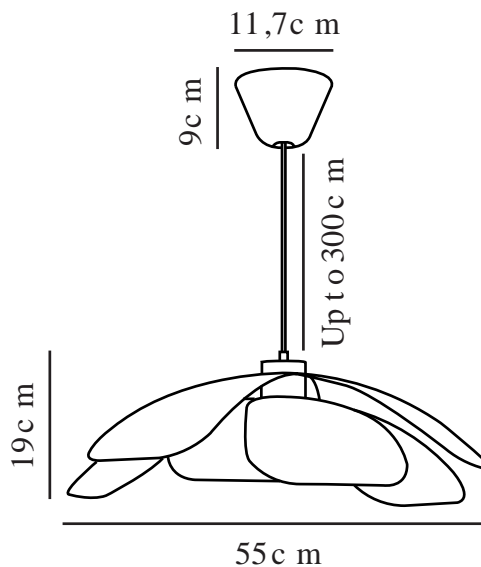

# MAPLE 55 | HANGERS / OPGESCHORTE VERLICHTING | ZWART

2220293003

Spanning (V): 220-240 Volt  
IP-graad: IP20  
Maximaal lampvermogen (W):  
40W  
Klasse (Klasse 1, Klasse 2,  
Klasse 3): Klasse 2 (Dubbele  
isolatie)  
Lampfitting: E27

Kleur: Zwart  
Hoogte (cm): 19  
Breedte (cm): 55  
Diameter kap (cm): 55  
Lengte (cm): 55  
EAN: 5704924010019

Artikelnummer: 2220293003  
Stuks per masterdoos: 3  
Hoogte verkoopdoos (cm): 36.7  
Breedte verkoopdoos (cm): 30.5  
Diepte verkoopdoos (cm): 12.5  
Verkoopdoos inhoud m<sup>3</sup> : 0.014  
Nettogewicht product (kg): 2.62

Primair materiaal: Metaal  
Secundair materiaal: Plastic  
Kleur van de kabel: Zwart  
Lengte van de kabel (cm): 300  
Oppervlaktmateriaal van de  
kabel:: Textiel  
Is de kabel vervangbaar?: False

• Moderne Italiaanse stijl • Organische vorm