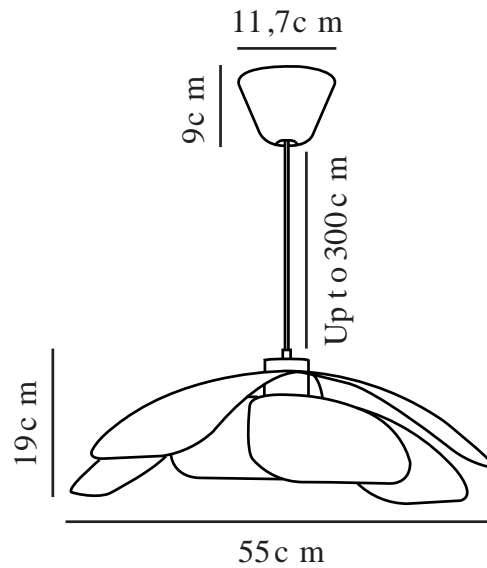

MAPLE 55 | PENDELLEUCHTE | BRAUN

2220293009

Spannung (V): 220-240 Volt
IP-Grad: IP20
Maximale Lampenleistung (W):
40W
Klasse (Klasse 1, Klasse 2,
Klasse 3): Klasse 2 (Dopp. isoliert)
Leuchtmittelsockel: E27

Hauptmaterial: Metall
Sekundärmaterial: Plastik
Kabel Farbe: Weiss
Kabel Länge (cm): 300
Oberflächenmaterial Kabel:
Textilien
Ist das Kabel austauschbar?:
False

Farbe: Braun
Höhe (cm): 19
Breite (cm): 55
Schirmdurchmesser (cm): 55
Länge (cm): 55

EAN: 5704924010262
Artikelnummer: 2220293009
Stück pro Hauptkarton: 3

Verkaufsbox Höhe (cm): 36.7
Verkaufsbox Breite (cm): 30.5
Verkaufsbox Tiefe (cm): 12.5
Verkaufsbox Volumen m³: 0.014
Produkt Nettogewicht (kg): 2.62

• Moderner italienischer Stil • Organische Form

Die Leuchte Maple wurde von der dänischen Designerin Charlotte Hønccke entworfen. Mit ihren organischen Formen erinnert sie an große Blütenblätter und spendet leichtin ein gemütliches, stimmungsvolles Licht. Maple eignet sich hervorragend als Beleuchtung für den Esstisch oder für eine dunkle Ecke, die mit einem luftigen Design aufgehellt werden soll, das nicht schwer oder dominant wirkt.