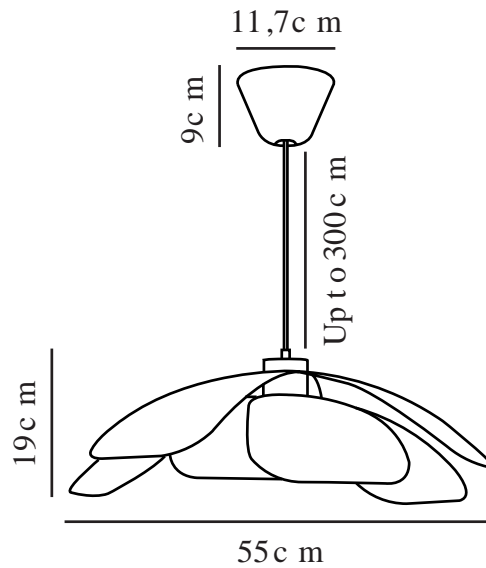

# MAPLE 55 | PENDEL | BRUN

2220293009

Spænding (V): 220-240 Volt  
IP-vurdering: IP20  
Maksimal pæreeffekt (W): 40W  
Klasse (klasse 1, klasse 2, klasse 3): Klasse 2 (Dobbelt isoleret)  
Pærefatning: E27

Farve: Brun  
Højde (cm): 19  
Bredde (cm): 55  
Skærm diameter (cm): 55  
Længde (cm): 55

Stk. pr. master-kasse: 3  
Salgskasse, højde (cm): 36.7  
Salgskasse, bredde (cm): 30.5  
Salgskasse, dybde (cm): 12.5  
Salgskasse, volumen (m<sup>3</sup>): 0.014  
Nettovægt af produkt (kg): 2.62

Primært materiale: Metal  
Sekundært materiale: Plast  
Ledningens farve: Hvid  
Ledningens længde (cm): 300  
Ledningens overflademateriale:  
Tekstil  
Kan ledningen udskiftes?: False

EAN-nummer: 5704924010262  
Varenummer: 2220293009