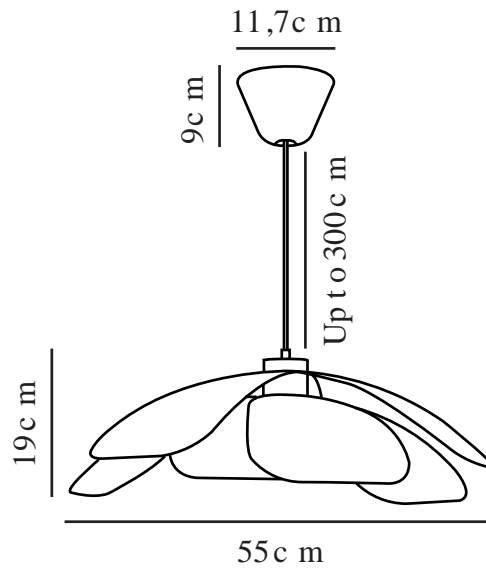

MAPLE 55 | TAKPENDEL | BRUN

2220293009

Spenning (V): 220-240 Volt
IP-grad: IP20
Maksimal lysstyrke (W): 40W
Klasse (Klasse 1, Klasse 2, Klasse 3): Klasse 2 (Dobbelt isolert)
Pæresokkel: E27

Primært materiale: Metal
Sekundært materiale: Plast
Kabelfarge: Hvit
Kabellengde (cm): 300
Kabelens overflatemateriale: Tekstil
Kan kabelen byttes ut?: False

Farge: Brun

Høyde (cm): 19
Bredde (cm): 55
Skjerm diameter (cm): 55
Lengde (cm): 55

EAN: 5704924010262
Artikkelnummer: 2220293009

Stk. per master box: 3
Høyde på salgseske (cm): 36.7
Bredde på salgseske (cm): 30.5
Dybde på salgseske (cm): 12.5
Volum i salgseske m³ : 0.014
Produktets nettovekt (kg): 2.62

• Moderne italiensk stil • Organisk form

Maple er designet av den danske designeren Charlotte Høncke og de organiske formene minner om store blomsterblader, som uanstrengt omfavner et koselig og stemningsfullt lys. Maple er perfekt over spisebordet eller i et mørkt hjørne som trenger å lyses opp med et luftig design som ikke føles tungt eller dominerende i rommet.