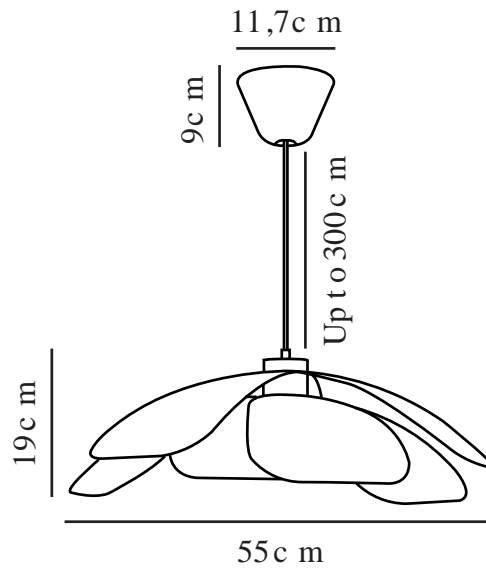

MAPLE 55 | TAKLAMPA | BRUN

2220293009

Spänning (V): 220-240 Volt
IP-grad: IP20
Maximal lampeffekt (W): 40W
Klass (Klass 1, Klass 2, Klass 3):
Klass 2 (Dubbel isolerad)
Lampfatning: E27

Höjd (cm): 19
Bredd (cm): 55
Skärmdiameter (cm): 55
Längd (cm): 55
EAN: 5704924010262
Artikelnummer: 2220293009

Antal per kolla: 3
Säljförpackning höjd (cm): 36.7
Säljförpackning bredd (cm): 30.5
Säljförpackning djup (cm): 12.5
Säljförpackning volym m³: 0.014
Productens nettovikt (kg): 2.62

Primärt material: Metall
Sekundärt material: Plast
Kabelfärg: Vit
Kabellängd (cm): 300
Ytmaterial på kabeln: Textil
Är kabeln utbytbar?: False
Färg: Brun

• Modern italiensk stil • Organisk form

Maple är skapad av den danska designern Charlotte Høncke och dess organiska former påminner om stora blombblad som utan ansträngning omfamnar ett trivsamt, suggestivt ljus. Maple är perfekt ovanför matbordet eller i ett mörkt hörn som behöver livas upp med en luftig design som inte känns tung eller dominerande i rummet.