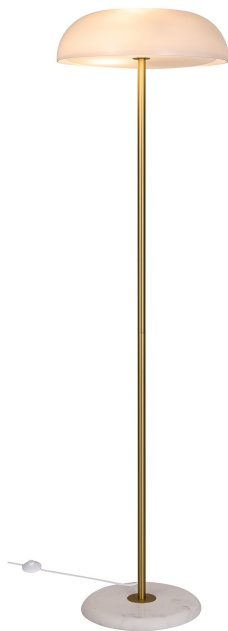

GLOSSY | GULVLAMPE | HVID

2220344001

Spænding (V): 220-240 Volt
IP-vurdering: IP20
Maksimal pæreeffekt (W): 3x25
Klasse (klasse 1, klasse 2, klasse 3): Klasse 2 (Dobbelt isoleret)
Pærefatning: E14
Placering af afbryder: På ledningen
Parallelforbindelse: False

Primært materiale: Glas
Sekundært materiale: Marmor
Ledningens farve: Hvid
Ledningens længde (cm): 250
Ledningens overflademateriale: Tekstil
Kan ledningen udskiftes?: False

Farve: Hvid
Højde (cm): 143
Bredde (cm): 40
Rørdiameter (cm): 1.9
Skærm diameter (cm): 40
Længde (cm): 40
Monteres direkte i isolering: False

- Sofistikeret og elegant design • Eksklusivt marmor, glas og børstet messing
- Blødt, diffust lys gennem den opaliserede glasskærm

Glossy er indbegrebet af smagfuldt og sofistikeret design. Den danske designer Maria Berntsen har skabt en gulvlampe, der oser af nordisk minimalisme, og hvor kombinationen af de eksklusive materialer, marmor, børstet messing og opalhvidt glas bidrager til et utroligt elegant design. Glossy er opkaldt efter den skinnende overflade på det opalhvide glas, som lader et blødt og behageligt lys skinne igennem skærmen.