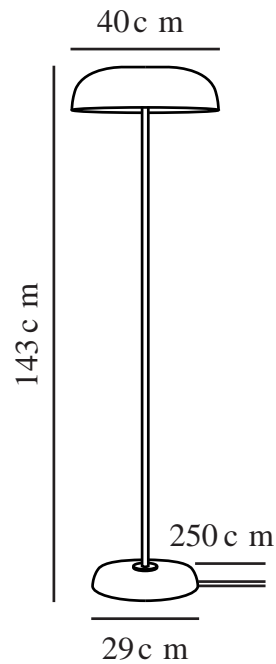

GLOSSY | GULVLAMPE | HVID

2220344001

Spænding (V): 220-240 Volt
IP-vurdering: IP20
Maksimal pæreeffekt (W): 3x25
Klasse (klasse 1, klasse 2, klasse 3): Klasse 2 (Dobbelt isoleret)
Pærefatning: E14
Placering af afbryder: På ledningen
Parallelforbindelse: False

Primært materiale: Glas
Sekundært materiale: Marmor
Ledningens farve: Hvid
Ledningens længde (cm): 250
Ledningens overflademateriale: Tekstil
Kan ledningen udskiftes?: False

Farve: Hvid
Højde (cm): 143
Bredde (cm): 40
Rørdiameter (cm): 1.9
Skærm diameter (cm): 40
Længde (cm): 40
Monteres direkte i isolering: False

EAN-nummer: 5704924010118
Varenummer: 2220344001

Stk. pr. master-kasse: 1
Salgskasse, højde (cm): 63.5
Salgskasse, bredde (cm): 50.5
Salgskasse, dybde (cm): 25.5
Salgskasse, volumen (m³): 0.0818
Nettovægt af produkt (kg): 7.5