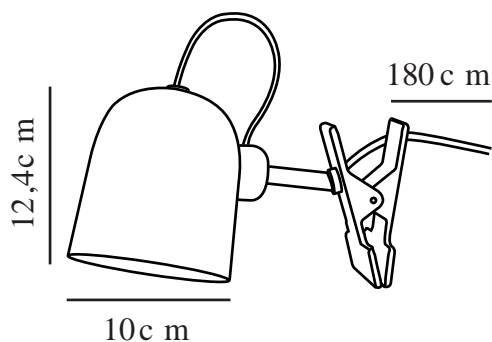

ANGLE | KLEMLAMPE | HVIT/TELEGRÅ

2220362001

Spenning (V): 220-240 Volt
IP-grad: IP20
Maksimal lysstyrke (W): 15W
Klasse (Klasse 1, Klasse 2, Klasse 3): Klasse 2 (Dobbelt isolert)
Pæresokkel: GU10
Bryter plassering: På ledning

Farge: Hvit/Telegrå

Høyde (cm): 12.4
Bredde (cm): 10
Skjerm diameter (cm): 10
Lengde (cm): 10
Tiltvinkel (°): 170
Svingvinkel (°): 90

Stk. per master box: 3
Høyde på salgseske (cm): 23.5
Bredde på salgseske (cm): 12
Dybde på salgseske (cm): 14
Volum i salgseske m³: 0.0039
Produktets nettovekt (kg): 0.5

Primært materiale: Metal
Sekundært materiale: Plast
Kabelfarge: Hvit
Kabellengde (cm): 180
Kabelens overflatemateriale: Tekstil
Kan kabelen byttes ut?: False

EAN: 5704924010200
Artikkelnummer: 2220362001

- Kult og lekent design • Satengmyk, matt overflate
- Magnet for enkel justering av skjermen • Enkel å plassere

Angle-serien fra den danske designeren Maria Berntsen har et moderne og tidløst designuttrykk. Lampen er utført i et lekent og interaktivt design med en magnetisk festet skjerm som enkelt kan justeres etter dine behov. Vri, vipp eller flytt skjermen for et retningsbestemt eller indirekte lys. Lampen har en praktisk klemme som gjør det mulig å plassere lampen på en hylle, en bokhylle eller andre steder der du ønsker å fremheve utvalgte detaljer i interiøret.