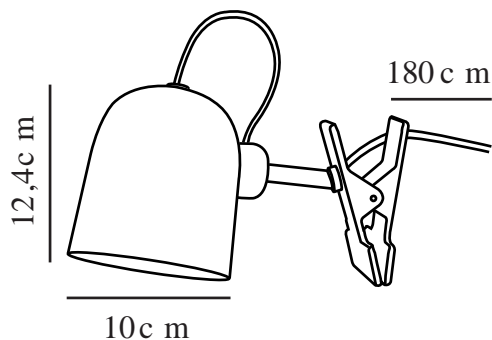

# ANGLE | KLEMSPOT | SORT

2220362003

Spænding (V): 220-240 Volt  
IP-vurdering: IP20  
Maksimal pæreeffekt (W): 15W  
Klasse (klasse 1, klasse 2, klasse 3): Klasse 2 (Dobbelt isoleret)  
Pærefatning: GU10  
Placering af afbryder: På ledningen

Farve: Sort  
Højde (cm): 12.4  
Bredde (cm): 10  
Skærm diameter (cm): 10  
Længde (cm): 10  
Vippevinkel (°): 170  
Drejevinkel (°): 90

Varenummer: 2220362003  
Stk. pr. master-kasse: 3  
Salgskasse, højde (cm): 23.5  
Salgskasse, bredde (cm): 12  
Salgskasse, dybde (cm): 14  
Salgskasse, volumen (m<sup>3</sup>): 0.0039  
Nettovægt af produkt (kg): 0.5

Primært materiale: Metal  
Sekundært materiale: Plast  
Ledningens farve: Sort  
Ledningens længde (cm): 180  
Ledningens overflademateriale: Tekstil  
Kan ledningen udskiftes?: False

EAN-nummer: 5704924010217

- Elegant og legende design • Satinblød, mat overflade
- Magnet til nem justering af skærm • Let at placere

Angle-serien af den danske designer Maria Berntsen har et moderne og tidløst designudtryk. Lampen er udført i et legende og interaktivt design med en magnetisk fastgjort skærm, der let kan justeres, så den passer til dine behov. Drej, vip, eller flyt skærmen for at få retningsbestemt eller indirekte lys. Lampen har en praktisk klemme, der gør det muligt at placere lampen på en hyld, en reol, eller hvor end du ønsker at fremhæve udvalgte detaljer i dit interiør.