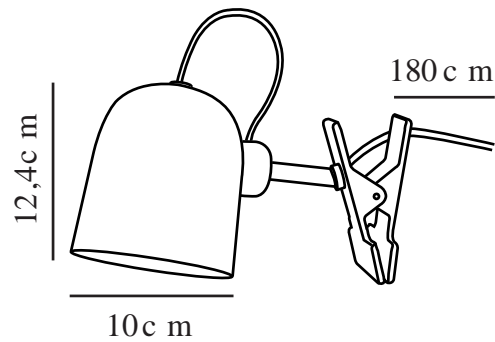

ANGLE | LUMINAIRE À PINCE | NOIR

2220362003

Tension (V): 220-240 Volt
Protection IP: IP20
Puissance maximale de l'ampoule (W): 15W
Classe (Classe 1, Classe 2, Classe 3): Classe 2 (Double isolation)
Culot d'ampoule: GU10
Installation du commutateur: Sur le câble

Matière première: Métal
Matériau secondaire: Matière plastique
Couleur du câble: Noir
Longueur du câble (cm): 180
Matériau de surface du câble: Textile
Le câble est-il remplaçable: False

Couleur: Noir
Hauteur (cm): 12.4
Largeur (cm): 10
Diamètre de l'abat-jour (cm): 10
Longueur (cm): 10
Angle de basculement (°): 170
Angle de rotation (°): 90

EAN: 5704924010217
Numéro d'article: 2220362003
Pièces par unité d'emballage: 3
Hauteur de la boîte de vente (cm): 23.5
Largeur de la boîte de vente (cm): 12

Profondeur de la boîte de vente (cm): 14
Volume de la boîte de vente m³: 0.0039
Poids net du produit (kg): 0.5

- Design cool et ludique
- Surface satinée, douce et mate
- Aimant pour un réglage facile de l'abat-jour
- Facile à installer

La série Angle de la designer danoise Maria Berntsen présente une expression design moderne et intemporelle. La lampe est conçue dans un design à la fois ludique et interactif avec un abat-jour attaché magnétiquement et pouvant être facilement ajusté pour répondre à vos besoins. Tournez, inclinez ou déplacez l'abat-jour pour créer un éclairage direct ou indirect. La lampe est dotée d'une pince pratique qui permet de la placer sur une étagère, une bibliothèque ou tout autre endroit où vous souhaitez mettre en valeur certains détails de votre intérieur.