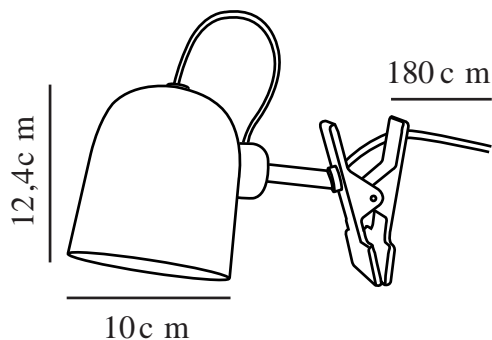

# ANGLE | KLEMSPOTS | ZWART

2220362003

Spanning (V): 220-240 Volt  
IP-graad: IP20  
Maximaal lampvermogen (W):  
15W  
Klasse (Klasse 1, Klasse 2,  
Klasse 3): Klasse 2 (Dubbele  
isolatie)  
Lampfitting: GU10  
Plaatsing schakelaar: Op de kabel

Is de kabel vervangbaar?: False  
Kleur: Zwart  
Hoogte (cm): 12.4  
Breedte (cm): 10  
Diameter kap (cm): 10  
Lengte (cm): 10  
Kantelhoek (°): 170  
Draaihoek (°): 90

EAN: 5704924010217  
Artikelnummer: 2220362003  
Stuks per masterdoos: 3  
Hoogte verkoopdoos (cm): 23.5  
Breedte verkoopdoos (cm): 12  
Diepte verkoopdoos (cm): 14  
Verkoopdoos inhoud m<sup>3</sup> : 0.0039  
Nettogewicht product (kg): 0.5

Primair materiaal: Metaal  
Secundair materiaal: Plastic  
Kleur van de kabel: Zwart  
Lengte van de kabel (cm): 180  
Oppervlaktemateriaal van de  
kabel: Textiel

- Cool en speels design • Satijnzacht, mat oppervlak
- Magneet voor eenvoudige aanpassing van de kap • Makkelijk te plaatsen

De Angle-serie van de Deense ontwerpster Maria Berntsen heeft een moderne en tijdloze designexpressie. De lamp is uitgevoerd in een speels en interactief ontwerp met een magnetisch bevestigde kap die gemakkelijk aan je wensen kan worden aangepast. Draai, kantel of beweeg de lampenkap voor een gericht of indirect licht. De lamp heeft een praktische klem die het mogelijk maakt om de lamp op een plank, een boekenkast of waar je maar wilt te plaatsen om bepaalde details in je interieur te accentueren.