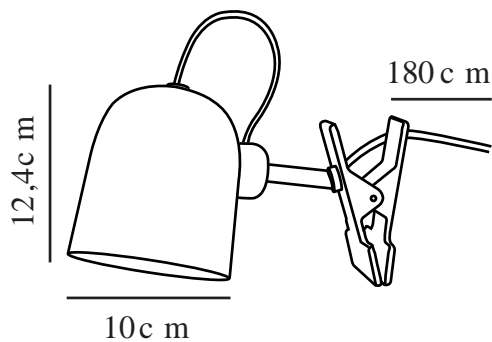

ANGLE | KLEMLAMPE | SORT

2220362003

Spenning (V): 220-240 Volt
IP-grad: IP20
Maksimal lysstyrke (W): 15W
Klasse (Klasse 1, Klasse 2, Klasse 3): Klasse 2 (Dobbelt isolert)
Pæresokkel: GU10
Bryter plassering: På ledning

Primært materiale: Metal
Sekundært materiale: Plast
Kabelfarge: Sort
Kabellengde (cm): 180
Kabelens overflatemateriale: Tekstil
Kan kabelen byttes ut?: False

Farge: Sort

Høyde (cm): 12.4
Bredde (cm): 10
Skjerm diameter (cm): 10
Lengde (cm): 10
Tiltvinkel (°): 170
Svingvinkel (°): 90

EAN: 5704924010217
Artikkelnummer: 2220362003

Stk. per master box: 3
Høyde på salgseske (cm): 23.5
Bredde på salgseske (cm): 12
Dybde på salgseske (cm): 14
Volum i salgseske m³: 0.0039
Produktets nettovekt (kg): 0.5

- Kult og lekent design • Satengmyk, matt overflate
- Magnet for enkel justering av skjermen • Enkel å plassere

Angle-serien fra den danske designeren Maria Berntsen har et moderne og tidløst designuttrykk. Lampen er utført i et lekent og interaktivt design med en magnetisk festet skjerm som enkelt kan justeres etter dine behov. Vri, vipp eller flytt skjermen for et retningsbestemt eller indirekte lys. Lampen har en praktisk klemme som gjør det mulig å plassere lampen på en hylle, en bokhylle eller andre steder der du ønsker å fremheve utvalgte detaljer i interiøret.