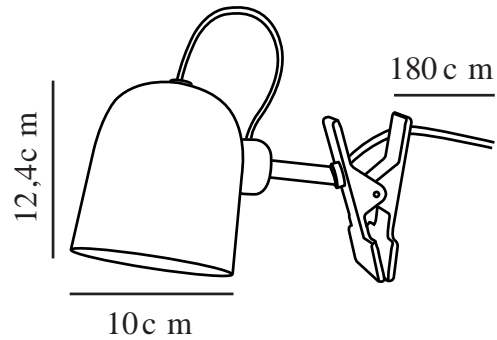

# ANGLE | KLÄMLAMPA | SVART

2220362003

Spänning (V): 220-240 Volt  
IP-grad: IP20  
Maximal lampeffekt (W): 15W  
Klass (Klass 1, Klass 2, Klass 3):  
Klass 2 (Dubbel isolerad)  
Lampfattning: GU10  
Placering strömbrytare: På kabeln

Primärt material: Metall  
Sekundärt material: Plast  
Kabelfärg: Svart  
Kabellängd (cm): 180  
Ytmaterial på kabeln: Textil  
Är kabeln utbytbar?: False  
Färg: Svart

Höjd (cm): 12.4  
Bredd (cm): 10  
Skärmdiameter (cm): 10  
Längd (cm): 10  
Tiltningvinkel (°): 170  
Rotationsvinkel (°): 90

EAN: 5704924010217  
Artikelnummer: 2220362003  
Antal per kolla: 3

Säljförpackning höjd (cm): 23.5  
Säljförpackning bredd (cm): 12  
Säljförpackning djup (cm): 14  
Säljförpackning volym m<sup>3</sup>: 0.0039  
Productens nettovikt (kg): 0.5

- Cool och lekfull design
- Silkesmjuk, matt yta
- Magnet för enkel justering av skärmen
- Lätt att placera

Angle-serien av den danska designern Maria Bernsten har ett modernt och tidlöst designuttryck. Lampan har en lekfull och interaktiv design med en magnetiskt fastsatt skärm som lätt kan justeras för att passa dina behov. Vrid, luta eller flytta skärmen för riktat eller indirekt ljus. Lampan har en praktisk klämma som gör att du kan placera lampan på en hylla, en bokhylla eller var som helst där du vill lyfta fram utvalda detaljer i din inredning.