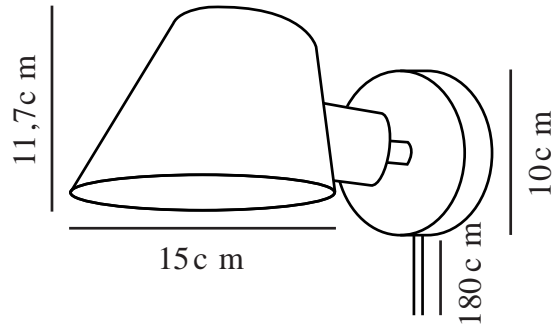

# STAY | WANDVERLICHTING | ZWART

2220381003

Spanning (V): 220-240 Volt  
IP-graad: IP20  
Maximaal lampvermogen (W):  
60W  
Klasse (Klasse 1, Klasse 2,  
Klasse 3): Klasse 2 (Dubbele  
isolatie)  
Lampfitting: E27  
Plaatsing schakelaar: Op het  
armatuur

Primair materiaal: Aluminium  
Secundair materiaal: Plastic  
Kleur van de kabel: Zwart  
Lengte van de kabel (cm): 180  
Oppervlaktemateriaal van de  
kabel: Textiel

Is de kabel vervangbaar?: True  
Kleur: Zwart

Hoogte (cm): 11.7  
Breedte (cm): 15  
Diameter kap (cm): 15  
Hoogte kap (cm): 11.7  
Maat basis voor buiten (cm): 10  
Lengte (cm): 15  
Kantelhoek (°): 90  
Draaihoek (°): 350

EAN: 5704924010156  
Artikelnummer: 2220381003  
Stuks per masterdoos: 3  
Hoogte verkoopdoos (cm): 32  
Breedte verkoopdoos (cm): 13  
Diepte verkoopdoos (cm): 17.5  
Verkoopdoos inhoud m<sup>3</sup> : 0.0073  
Nettogewicht product (kg): 0.7

- Scandinavisch en minimalistisch design
- Verstelbare lamp
- Verlicht zowel omhoog als omlaag
- Perfect als bedlampje

Stay is ontworpen door Maria Berntsen en is een modern, maar tegelijkertijd tijdloos verlichtingsontwerp. De schuine vorm van de lampenkap creëert een open en puntige vorm die veel licht doorlaat. De Stay wandlamp straalt zowel naar boven als naar beneden een zacht, comfortabel licht uit en creëert zo het perfecte licht voor je nachtkastje of keukentafel.