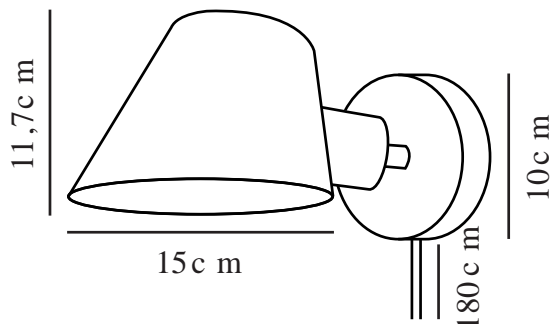

STAY | VÄGGLAMPA | GRÅ

2220381010

Spänning (V): 220-240 Volt
IP-grad: IP20
Maximal lampeffekt (W): 60W
Klass (Klass 1, Klass 2, Klass 3):
Klass 2 (Dubbel isolerad)
Lampfattning: E27
Placering strömbrytare: På
lampan

Höjd (cm): 11.7
Bredd (cm): 15
Skärmdiameter (cm): 15
Skärmhöjd (cm): 11.7
Utvändigt basmått (cm): 10
Längd (cm): 15
Tiltningsvinkel (°): 90
Rotationsvinkel (°): 350

Säljförpackning höjd (cm): 32
Säljförpackning bredd cm: 13
Säljförpackning djup (cm): 17.5
Säljförpackning volym m³: 0.0073
Produktens nettovikt (kg): 0.7

Primärt material: Aluminium
Sekundärt material: Plast
Kabelfärg: Grå
Kabellängd (cm): 180
Ytmaterial på kabeln: Textil
Är kabeln utbyttbar?: True
Färg: Grå

EAN: 5704924010064
Artikelnummer: 2220381010
Antal per kolla: 3

- Nordisk och minimalistisk design • Justerbart lamphuvud
- Lyser både uppåt och neråt • Perfekt som sänglampan

Stay är designad av Maria Berntsen och är en modern men samtidigt tidlös ljusdesign. Det sneda snittet i skärmen skapar en öppen och spetsig form som gör att massor av ljus lyser igenom. Vägglampan Stay avger ett mjukt, behagligt ljus både uppåt och nedåt – vilket skapar det perfekta ljuset för ditt säng- eller köksbord.