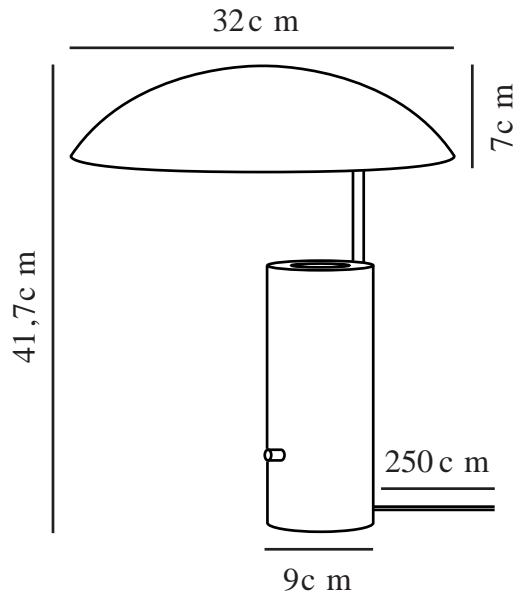

# MADEMOISELLES | BORDLAMPE | HVID

2220405001

Spænding (V): 220-240 Volt  
IP-vurdering: IP20  
Maksimal pæreeffekt (W): 15W  
Klasse (klasse 1, klasse 2, klasse 3): Klasse 2 (Dobbelt isoleret)  
Pærefatning: GU10  
Placering af afbryder: På fodpladen

Primært materiale: Marmor  
Sekundært materiale: Metal  
Ledningens farve: Hvid  
Ledningens længde (cm): 250  
Ledningens overflademateriale: Tekstil  
Kan ledningen udskiftes?: False

Farve: Hvid  
Højde (cm): 41.7  
Bredde (cm): 32  
Rørdiameter (cm): 1.15  
Skærm diameter (cm): 32  
Skærmhøjde (cm): 7  
Udendørssokkel, mål (cm): 9  
Længde (cm): 32  
Vippevinkel (°): 45

EAN-nummer: 5704924010170

Varenummer: 2220405001  
Stk. pr. master-kasse: 2  
Salgskasse, højde (cm): 24.5  
Salgskasse, bredde (cm): 36  
Salgskasse, dybde (cm): 39.5  
Salgskasse, volumen (m<sup>3</sup>): 0.0348  
Nettovægt af produkt (kg): 4.5