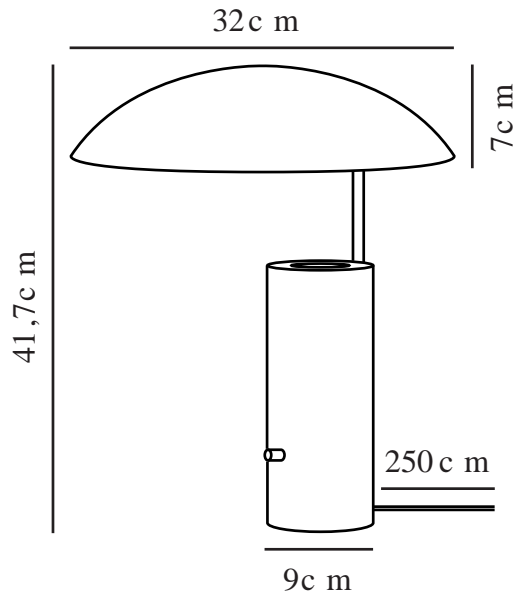

MADemoiselles | BORDLAMPE | HVIT

2220405001

Spenning (V): 220-240 Volt
IP-grad: IP20
Maksimal lysstyrke (W): 15W
Klasse (Klasse 1, Klasse 2, Klasse 3): Klasse 2 (Dobbelt isolert)
Pæresokkel: GU10
Bryter plassering: På fotplaten

Primært materiale: Marmor
Sekundært materiale: Metall
Kabelfarge: Hvit
Kabellengde (cm): 250
Kabelens overflatemateriale: Tekstil
Kan kabelen byttes ut?: False

Farge: Hvit
Høyde (cm): 41.7
Bredde (cm): 32
Rørdiameter (cm): 1.15
Skjerm diameter (cm): 32
Skjermhøyde (cm): 7
Utvendig grunn dimensjon (cm): 9
Lengde (cm): 32
Tiltvinkel (°): 45

EAN: 5704924010170
Artikkelnummer: 2220405001

Stk. per master box: 2
Høyde på salgseske (cm): 24.5
Bredde på salgseske (cm): 36
Dybde på salgseske (cm): 39.5
Volum i salgseske m³: 0.0348
Produktets nettovekt (kg): 4.5