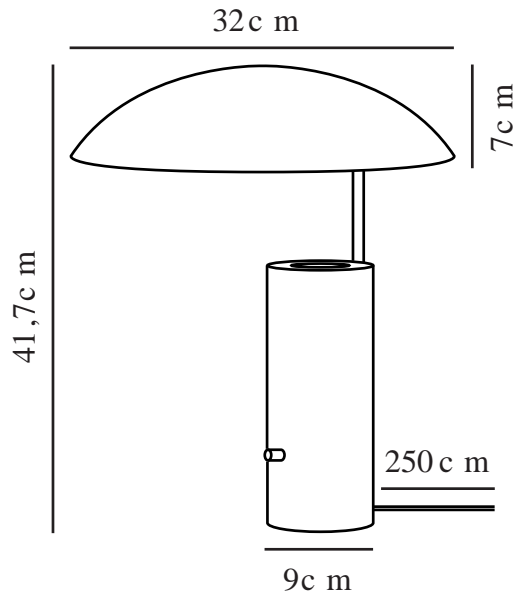

MADemoISELLES | BORDSLAMPA | VIT

2220405001

Spänning (V): 220-240 Volt
IP-grad: IP20
Maximal lampeffekt (W): 15W
Klass (Klass 1, Klass 2, Klass 3):
Klass 2 (Dubbel isolerad)
Lampfättning: GU10
Placering strömbrytare: På
fotplattan

Höjd (cm): 41.7
Bredd (cm): 32
Rördiameter (cm): 1.15
Skärmdiameter (cm): 32
Skärnhöjd (cm): 7
Utvändigt basmått (cm): 9
Längd (cm): 32
Tiltningvinkel (°): 45

Säljförpackning höjd (cm): 24.5
Säljförpackning bredd cm: 36
Säljförpackning djup (cm): 39.5
Säljförpackning volym m³: 0.0348
Produktens nettovikt (kg): 4.5

Primärt material: Marmor
Sekundärt material: Metall
Kabelfärg: Vit
Kabellängd (cm): 250
Ytmaterial på kabeln: Textil
Är kabeln utbytbart?: False
Färg: Vit

EAN: 5704924010170
Artikelnummer: 2220405001
Antal per kolla: 2