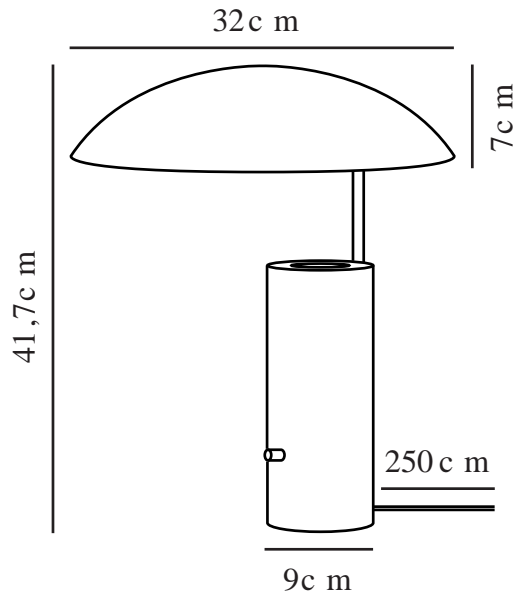

MADemoISELLES | TISCHLAMPE | SCHWARZ

2220405003

Spannung (V): 220-240 Volt
IP-Grad: IP20
Maximale Lampenleistung (W):
15W
Klasse (Klasse 1, Klasse 2,
Klasse 3): Klasse 2 (Dopp. isoliert)
Leuchtmittelsockel: GU10
Schalterplatzierung: Auf der
Fußplatte

Hauptmaterial: Marmor
Sekundärmaterial: Metall
Kabel Farbe: Schwarz
Kabel Länge (cm): 250
Oberflächenmaterial Kabel:
Textilien
Ist das Kabel austauschbar?:
False

Farbe: Schwarz
Höhe (cm): 41.7
Breite (cm): 32
Rohrdurchmesser (cm): 1.15
Schirmdurchmesser (cm): 32
Schirmhöhe (cm): 7
Außenbereich-Basisabmessungen
(cm): 9
Länge (cm): 32
Neigungswinkel (°): 45

EAN: 5704924010163

Artikelnummer: 2220405003
Stück pro Hauptkarton: 2
Verkaufsbox Höhe (cm): 24.5
Verkaufsbox Breite (cm): 36
Verkaufsbox Tiefe (cm): 39.5
Verkaufsbox Volumen m³: 0.0348
Produkt Nettogewicht (kg): 4.5