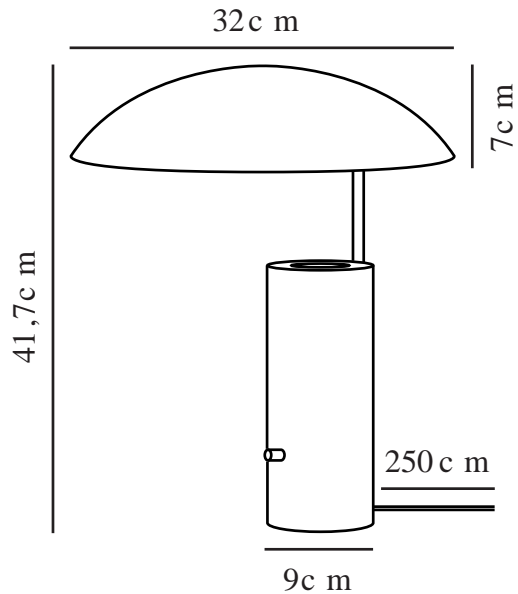

MADEMOISELLES | BORDLAMPE | SORT

2220405003

Spænding (V): 220-240 Volt
IP-vurdering: IP20
Maksimal pæreeffekt (W): 15W
Klasse (klasse 1, klasse 2, klasse 3): Klasse 2 (Dobbelt isoleret)
Pærefatning: GU10
Placering af afbryder: På fodpladen

Primært materiale: Marmor
Sekundært materiale: Metal
Ledningens farve: Sort
Ledningens længde (cm): 250
Ledningens overflademateriale: Tekstil
Kan ledningen udskiftes?: False

Farve: Sort
Højde (cm): 41.7
Bredde (cm): 32
Rørdiameter (cm): 1.15
Skærm diameter (cm): 32
Skærmhøjde (cm): 7
Udendørssokkel, mål (cm): 9
Længde (cm): 32
Vippevinkel (°): 45

EAN-nummer: 5704924010163

Varenummer: 2220405003
Stk. pr. master-kasse: 2
Salgskasse, højde (cm): 24.5
Salgskasse, bredde (cm): 36
Salgskasse, dybde (cm): 39.5
Salgskasse, volumen (m³): 0.0348
Nettovægt af produkt (kg): 4.5